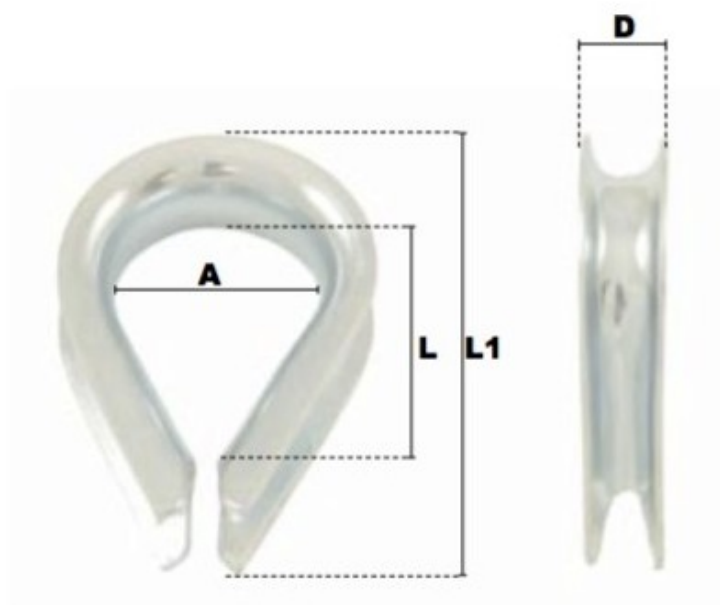

Cosse coeur légère en acier 30mm

Références du produit

Reference: LEV25802

EAN13: -

UPC: -

Description du produit

Cosse-coeur légère en acier

Matière : Acier

Finition: Zingué blanc

Caractéristiques

Ø-câble-chaîne-touret-(mm): 30

Images

\varnothing câble	A	D	L	L1	poids le %
(mm)	(mm)	(mm)	(mm)	(mm)	(kg)
3	10	5	15	24	0,23
4	12	6	17,5	28	0,30
5	14	7	23	35	0,50
6	17	8,5	26	40	0,80
8	19	11,5	32	49	1,50
10	22	13,5	34	55	2,30
12	26	16	38	66	4,40
14	30	18,5	46	78	5,50
16	36	21	51	90	8,00
18	46	23	56	100	13,00
20	50	28	70	110	16,00
22	55	30	79	118	22,50
24	59	32,5	86	125	31,40
26	66	36	94	140	45,00
28	75	37	100	150	57,50
30	80	37	107	159	60,00