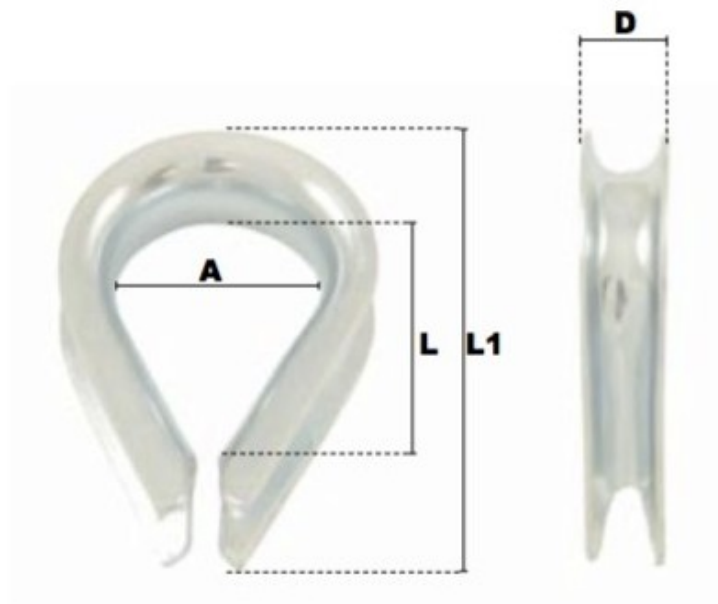

$\varnothing$ câble	A	D	L	L1	poids le %
(mm)	(mm)	(mm)	(mm)	(mm)	(kg)
3	10	5	15	24	0,23
4	12	6	17,5	28	0,30
5	14	7	23	35	0,50
6	17	8,5	26	40	0,80
8	19	11,5	32	49	1,50
10	22	13,5	34	55	2,30
12	26	16	38	66	4,40
14	30	18,5	46	78	5,50
16	36	21	51	90	8,00
18	46	23	56	100	13,00
20	50	28	70	110	16,00
22	55	30	79	118	22,50
24	59	32,5	86	125	31,40
26	66	36	94	140	45,00
28	75	37	100	150	57,50
30	80	37	107	159	60,00