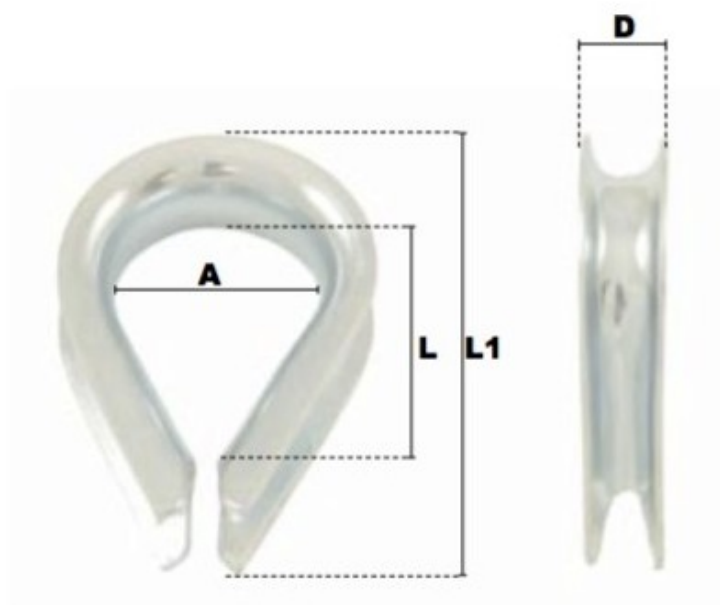

Cosse coeur légère en acier 28mm

Références du produit

Reference: LEV25801

EAN13: -

UPC: -

Description du produit

Cosse-coeur légère en acier

Matière : Acier

Finition: Zingué blanc

Caractéristiques

Ø-câble-chaîne-touret-(mm): 28

Images

\varnothing câble	A	D	L	L1	poids le %
(mm)	(mm)	(mm)	(mm)	(mm)	(kg)
3	10	5	15	24	0,23
4	12	6	17,5	28	0,30
5	14	7	23	35	0,50
6	17	8,5	26	40	0,80
8	19	11,5	32	49	1,50
10	22	13,5	34	55	2,30
12	26	16	38	66	4,40
14	30	18,5	46	78	5,50
16	36	21	51	90	8,00
18	46	23	56	100	13,00
20	50	28	70	110	16,00
22	55	30	79	118	22,50
24	59	32,5	86	125	31,40
26	66	36	94	140	45,00
28	75	37	100	150	57,50
30	80	37	107	159	60,00