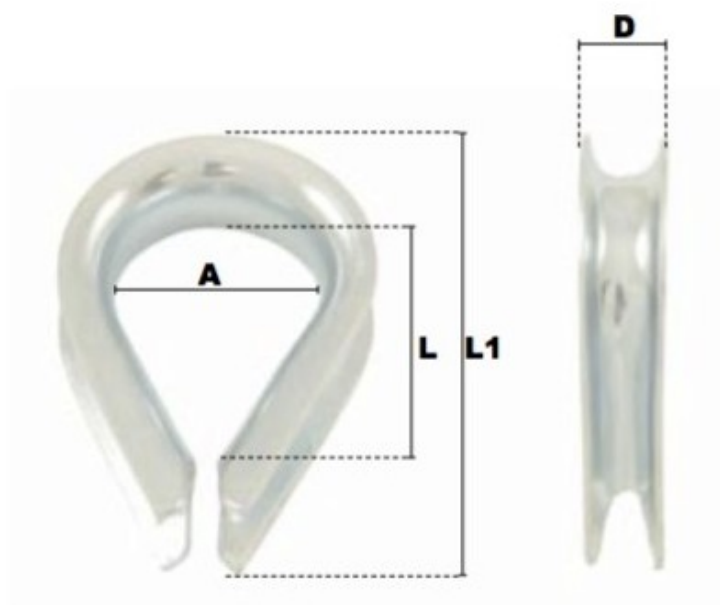

Cosse coeur légère en acier 26mm

Références du produit

Reference: LEV25800

EAN13: -

UPC: -

Description du produit

Cosse-coeur légère en acier

Matière : Acier

Finition: Zingué blanc

Caractéristiques

Ø-câble-chaîne-touret-(mm): 26

Images

\varnothing câble	A	D	L	L1	poids le %
(mm)	(mm)	(mm)	(mm)	(mm)	(kg)
3	10	5	15	24	0,23
4	12	6	17,5	28	0,30
5	14	7	23	35	0,50
6	17	8,5	26	40	0,80
8	19	11,5	32	49	1,50
10	22	13,5	34	55	2,30
12	26	16	38	66	4,40
14	30	18,5	46	78	5,50
16	36	21	51	90	8,00
18	46	23	56	100	13,00
20	50	28	70	110	16,00
22	55	30	79	118	22,50
24	59	32,5	86	125	31,40
26	66	36	94	140	45,00
28	75	37	100	150	57,50
30	80	37	107	159	60,00