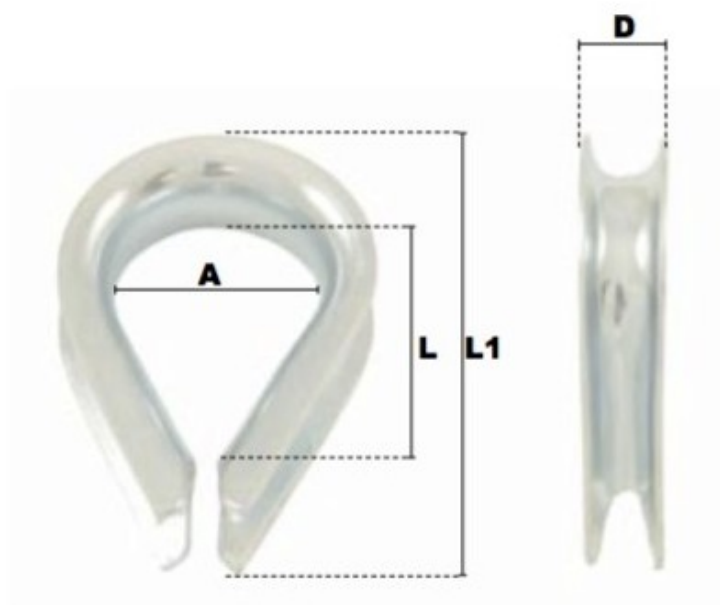

Cosse coeur légère en acier 22mm

Références du produit

Reference: LEV25798

EAN13: -

UPC: -

Description du produit

Cosse-coeur légère en acier

Matière : Acier

Finition: Zingué blanc

Caractéristiques

Ø-câble-chaîne-touret-(mm): 22

Images

\varnothing câble	A	D	L	L1	poids le %
(mm)	(mm)	(mm)	(mm)	(mm)	(kg)
3	10	5	15	24	0,23
4	12	6	17,5	28	0,30
5	14	7	23	35	0,50
6	17	8,5	26	40	0,80
8	19	11,5	32	49	1,50
10	22	13,5	34	55	2,30
12	26	16	38	66	4,40
14	30	18,5	46	78	5,50
16	36	21	51	90	8,00
18	46	23	56	100	13,00
20	50	28	70	110	16,00
22	55	30	79	118	22,50
24	59	32,5	86	125	31,40
26	66	36	94	140	45,00
28	75	37	100	150	57,50
30	80	37	107	159	60,00