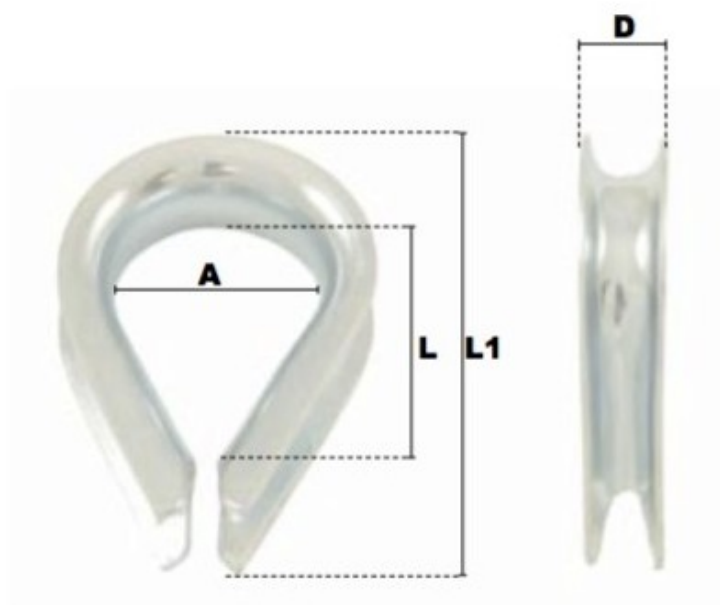

Cosse coeur légère en acier 20mm

Références du produit

Reference: LEV25797

EAN13: -

UPC: -

Description du produit

Cosse-coeur légère en acier

Matière : Acier

Finition: Zingué blanc

Caractéristiques

Ø-câble-chaîne-touret-(mm): 20

Images

\varnothing câble	A	D	L	L1	poids le %
(mm)	(mm)	(mm)	(mm)	(mm)	(kg)
3	10	5	15	24	0,23
4	12	6	17,5	28	0,30
5	14	7	23	35	0,50
6	17	8,5	26	40	0,80
8	19	11,5	32	49	1,50
10	22	13,5	34	55	2,30
12	26	16	38	66	4,40
14	30	18,5	46	78	5,50
16	36	21	51	90	8,00
18	46	23	56	100	13,00
20	50	28	70	110	16,00
22	55	30	79	118	22,50
24	59	32,5	86	125	31,40
26	66	36	94	140	45,00
28	75	37	100	150	57,50
30	80	37	107	159	60,00