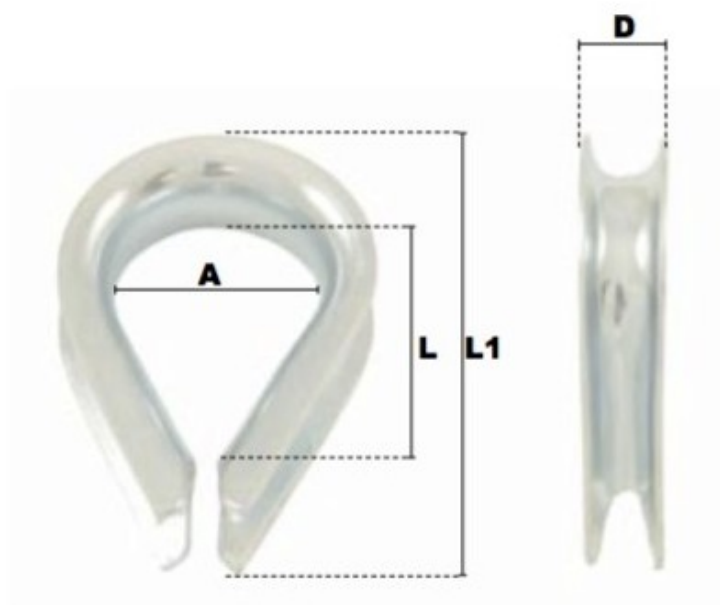

Cosse coeur légère en acier 18mm

Références du produit

Reference: LEV25796

EAN13: -

UPC: -

Description du produit

Cosse-coeur légère en acier

Matière : Acier

Finition: Zingué blanc

Caractéristiques

Ø-câble-chaîne-touret-(mm): 18

Images

\varnothing câble	A	D	L	L1	poids le %
(mm)	(mm)	(mm)	(mm)	(mm)	(kg)
3	10	5	15	24	0,23
4	12	6	17,5	28	0,30
5	14	7	23	35	0,50
6	17	8,5	26	40	0,80
8	19	11,5	32	49	1,50
10	22	13,5	34	55	2,30
12	26	16	38	66	4,40
14	30	18,5	46	78	5,50
16	36	21	51	90	8,00
18	46	23	56	100	13,00
20	50	28	70	110	16,00
22	55	30	79	118	22,50
24	59	32,5	86	125	31,40
26	66	36	94	140	45,00
28	75	37	100	150	57,50
30	80	37	107	159	60,00