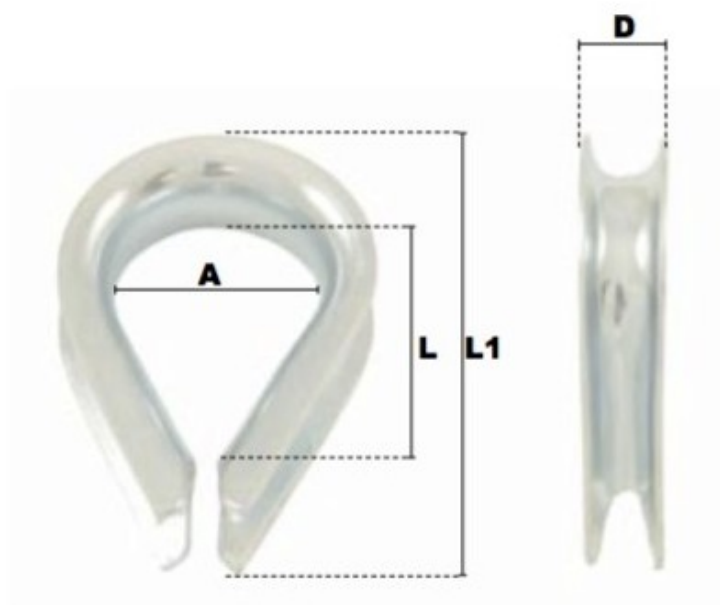

# Cosse coeur légère en acier 16mm

## Description du produit

Cosse-coeur légère en acier

Matière : Acier

Finition: Zingué blanc

## Caractéristiques

Ø-câble-chaîne-touret-(mm): 16

## Images

| $\varnothing$<br>câble | A    | D    | L    | L1   | poids<br>le % |
|------------------------|------|------|------|------|---------------|
| (mm)                   | (mm) | (mm) | (mm) | (mm) | (kg)          |
| 3                      | 10   | 5    | 15   | 24   | 0,23          |
| 4                      | 12   | 6    | 17,5 | 28   | 0,30          |
| 5                      | 14   | 7    | 23   | 35   | 0,50          |
| 6                      | 17   | 8,5  | 26   | 40   | 0,80          |
| 8                      | 19   | 11,5 | 32   | 49   | 1,50          |
| 10                     | 22   | 13,5 | 34   | 55   | 2,30          |
| 12                     | 26   | 16   | 38   | 66   | 4,40          |
| 14                     | 30   | 18,5 | 46   | 78   | 5,50          |
| 16                     | 36   | 21   | 51   | 90   | 8,00          |
| 18                     | 46   | 23   | 56   | 100  | 13,00         |
| 20                     | 50   | 28   | 70   | 110  | 16,00         |
| 22                     | 55   | 30   | 79   | 118  | 22,50         |
| 24                     | 59   | 32,5 | 86   | 125  | 31,40         |
| 26                     | 66   | 36   | 94   | 140  | 45,00         |
| 28                     | 75   | 37   | 100  | 150  | 57,50         |
| 30                     | 80   | 37   | 107  | 159  | 60,00         |