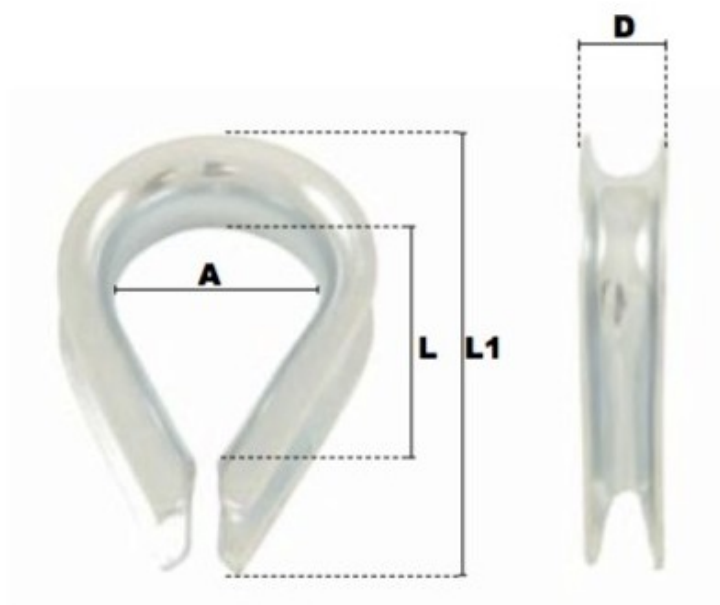

Cosse coeur légère en acier 16mm

Références du produit

Reference: LEV25795

EAN13: -

UPC: -

Description du produit

Cosse-coeur légère en acier

Matière : Acier

Finition: Zingué blanc

Caractéristiques

Ø-câble-chaîne-touret-(mm): 16

Images

\varnothing câble	A	D	L	L1	poids le %
(mm)	(mm)	(mm)	(mm)	(mm)	(kg)
3	10	5	15	24	0,23
4	12	6	17,5	28	0,30
5	14	7	23	35	0,50
6	17	8,5	26	40	0,80
8	19	11,5	32	49	1,50
10	22	13,5	34	55	2,30
12	26	16	38	66	4,40
14	30	18,5	46	78	5,50
16	36	21	51	90	8,00
18	46	23	56	100	13,00
20	50	28	70	110	16,00
22	55	30	79	118	22,50
24	59	32,5	86	125	31,40
26	66	36	94	140	45,00
28	75	37	100	150	57,50
30	80	37	107	159	60,00