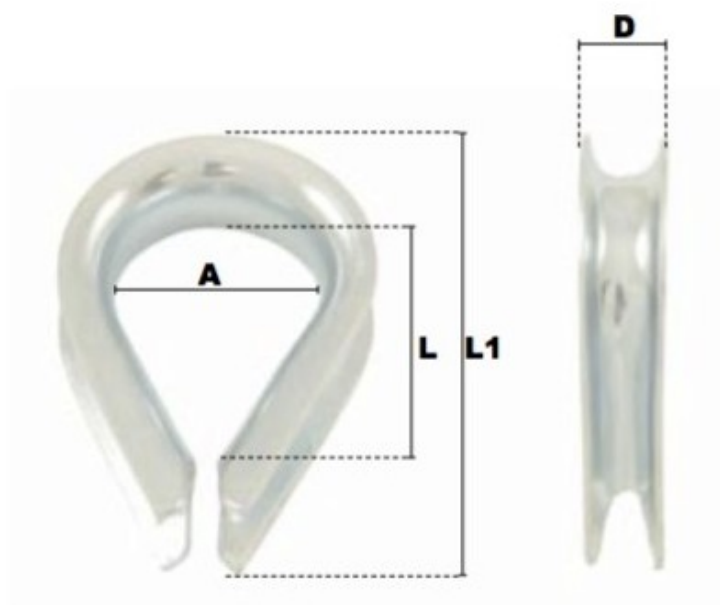

Cosse coeur légère en acier 12mm

Références du produit

Reference: LEV25793

EAN13: -

UPC: -

Description du produit

Cosse-coeur légère en acier

Matière : Acier

Finition: Zingué blanc

Caractéristiques

Ø-câble-chaîne-touret-(mm): 12

Images

| \varnothing câble | A | D | L | L1 | poids le % |
|------------------------|------|------|------|------|---------------|
| (mm) | (mm) | (mm) | (mm) | (mm) | (kg) |
| 3 | 10 | 5 | 15 | 24 | 0,23 |
| 4 | 12 | 6 | 17,5 | 28 | 0,30 |
| 5 | 14 | 7 | 23 | 35 | 0,50 |
| 6 | 17 | 8,5 | 26 | 40 | 0,80 |
| 8 | 19 | 11,5 | 32 | 49 | 1,50 |
| 10 | 22 | 13,5 | 34 | 55 | 2,30 |
| 12 | 26 | 16 | 38 | 66 | 4,40 |
| 14 | 30 | 18,5 | 46 | 78 | 5,50 |
| 16 | 36 | 21 | 51 | 90 | 8,00 |
| 18 | 46 | 23 | 56 | 100 | 13,00 |
| 20 | 50 | 28 | 70 | 110 | 16,00 |
| 22 | 55 | 30 | 79 | 118 | 22,50 |
| 24 | 59 | 32,5 | 86 | 125 | 31,40 |
| 26 | 66 | 36 | 94 | 140 | 45,00 |
| 28 | 75 | 37 | 100 | 150 | 57,50 |
| 30 | 80 | 37 | 107 | 159 | 60,00 |