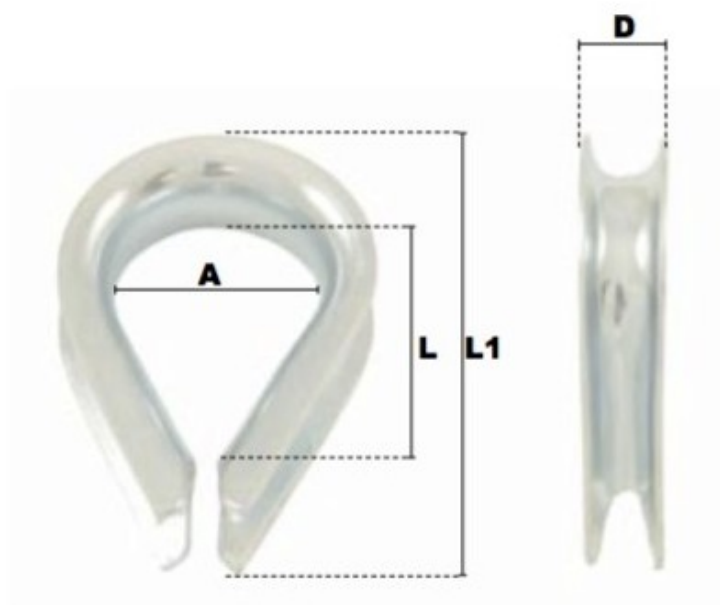

Cosse coeur légère en acier 10mm

Références du produit

Reference: LEV25792

EAN13: -

UPC: -

Description du produit

Cosse-coeur légère en acier

Matière : Acier

Finition: Zingué blanc

Caractéristiques

Ø-câble-chaîne-touret-(mm): 10

Images

\varnothing câble	A	D	L	L1	poids le %
(mm)	(mm)	(mm)	(mm)	(mm)	(kg)
3	10	5	15	24	0,23
4	12	6	17,5	28	0,30
5	14	7	23	35	0,50
6	17	8,5	26	40	0,80
8	19	11,5	32	49	1,50
10	22	13,5	34	55	2,30
12	26	16	38	66	4,40
14	30	18,5	46	78	5,50
16	36	21	51	90	8,00
18	46	23	56	100	13,00
20	50	28	70	110	16,00
22	55	30	79	118	22,50
24	59	32,5	86	125	31,40
26	66	36	94	140	45,00
28	75	37	100	150	57,50
30	80	37	107	159	60,00