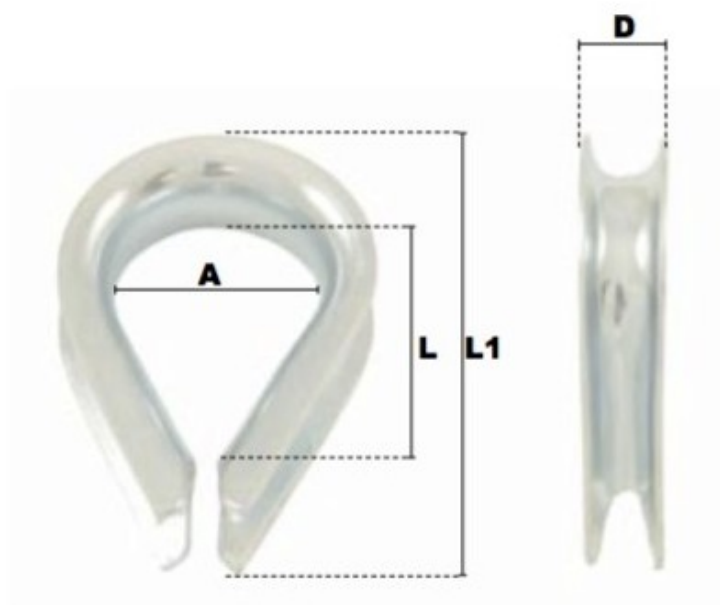

Cosse coeur légère en acier 8mm

Références du produit

Reference: LEV25791

EAN13: -

UPC: -

Description du produit

Cosse-coeur légère en acier

Matière : Acier

Finition: Zingué blanc

Caractéristiques

Ø-câble-chaîne-touret-(mm): 8

Images

\varnothing câble	A	D	L	L1	poids le %
(mm)	(mm)	(mm)	(mm)	(mm)	(kg)
3	10	5	15	24	0,23
4	12	6	17,5	28	0,30
5	14	7	23	35	0,50
6	17	8,5	26	40	0,80
8	19	11,5	32	49	1,50
10	22	13,5	34	55	2,30
12	26	16	38	66	4,40
14	30	18,5	46	78	5,50
16	36	21	51	90	8,00
18	46	23	56	100	13,00
20	50	28	70	110	16,00
22	55	30	79	118	22,50
24	59	32,5	86	125	31,40
26	66	36	94	140	45,00
28	75	37	100	150	57,50
30	80	37	107	159	60,00