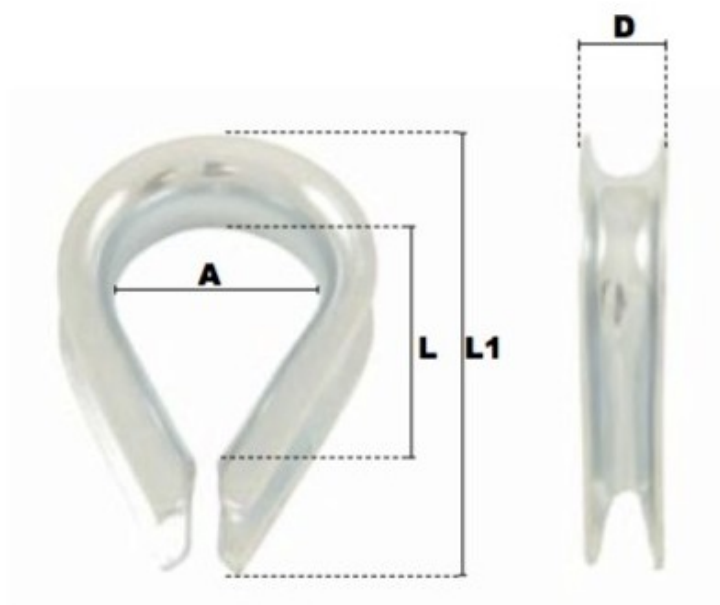

Cosse coeur légère en acier 6mm

Références du produit

Reference: LEV25790

EAN13: -

UPC: -

Description du produit

Cosse-coeur légère en acier

Matière : Acier

Finition: Zingué blanc

Caractéristiques

Ø-câble-chaîne-touret-(mm): 6

Images

\varnothing câble	A	D	L	L1	poids le %
(mm)	(mm)	(mm)	(mm)	(mm)	(kg)
3	10	5	15	24	0,23
4	12	6	17,5	28	0,30
5	14	7	23	35	0,50
6	17	8,5	26	40	0,80
8	19	11,5	32	49	1,50
10	22	13,5	34	55	2,30
12	26	16	38	66	4,40
14	30	18,5	46	78	5,50
16	36	21	51	90	8,00
18	46	23	56	100	13,00
20	50	28	70	110	16,00
22	55	30	79	118	22,50
24	59	32,5	86	125	31,40
26	66	36	94	140	45,00
28	75	37	100	150	57,50
30	80	37	107	159	60,00