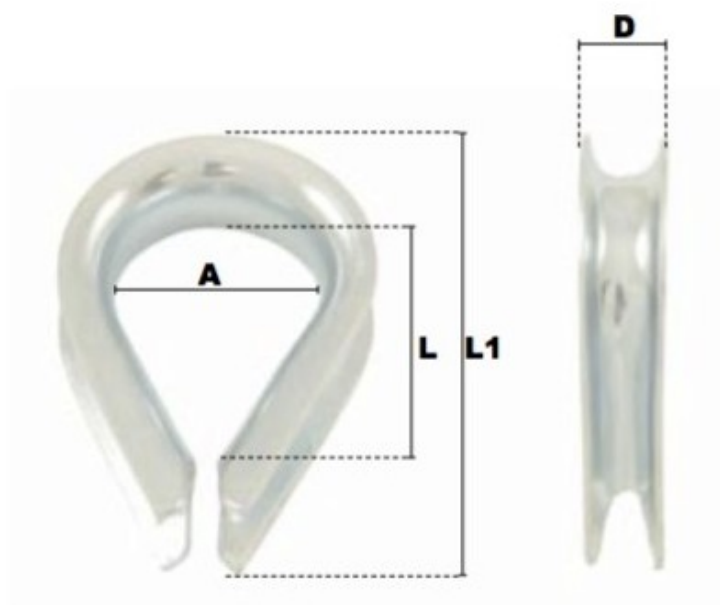

$\varnothing$ câble	A	D	L	L1	poids le %
(mm)	(mm)	(mm)	(mm)	(mm)	(kg)
3	10	5	15	24	0,23
4	12	6	17,5	28	0,30
5	14	7	23	35	0,50
6	17	8,5	26	40	0,80
8	19	11,5	32	49	1,50
10	22	13,5	34	55	2,30
12	26	16	38	66	4,40
14	30	18,5	46	78	5,50
16	36	21	51	90	8,00
18	46	23	56	100	13,00
20	50	28	70	110	16,00
22	55	30	79	118	22,50
24	59	32,5	86	125	31,40
26	66	36	94	140	45,00
28	75	37	100	150	57,50
30	80	37	107	159	60,00