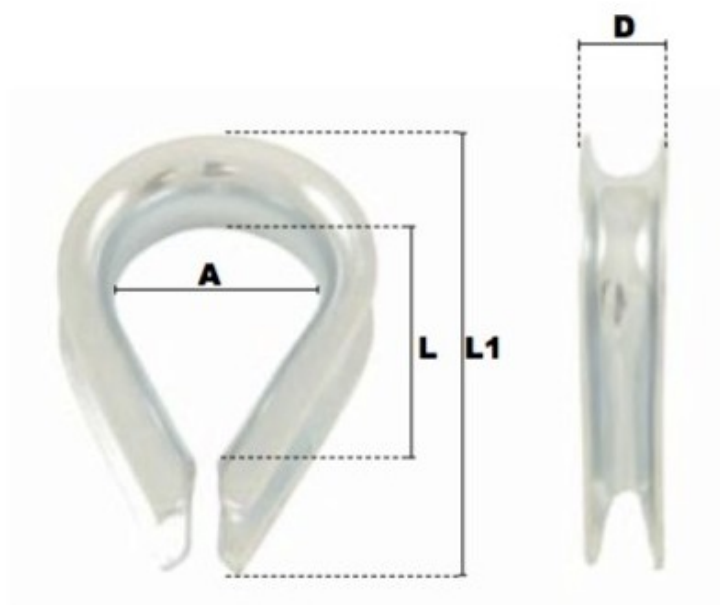

Cosse coeur légère en acier 4mm

Références du produit

Reference: LEV25788

EAN13: -

UPC: -

Description du produit

Cosse-coeur légère en acier

Matière : Acier

Finition: Zingué blanc

Caractéristiques

Ø-câble-chaîne-touret-(mm): 4

Images

\varnothing câble	A	D	L	L1	poids le %
(mm)	(mm)	(mm)	(mm)	(mm)	(kg)
3	10	5	15	24	0,23
4	12	6	17,5	28	0,30
5	14	7	23	35	0,50
6	17	8,5	26	40	0,80
8	19	11,5	32	49	1,50
10	22	13,5	34	55	2,30
12	26	16	38	66	4,40
14	30	18,5	46	78	5,50
16	36	21	51	90	8,00
18	46	23	56	100	13,00
20	50	28	70	110	16,00
22	55	30	79	118	22,50
24	59	32,5	86	125	31,40
26	66	36	94	140	45,00
28	75	37	100	150	57,50
30	80	37	107	159	60,00