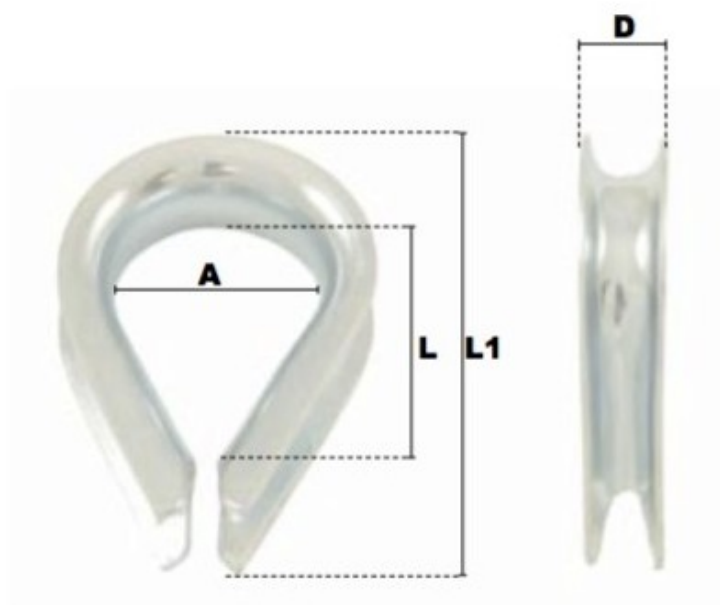

Cosse coeur légère en acier 4mm

Références du produit

Reference: LEV25788

EAN13: -

UPC: -

Description du produit

Cosse-coeur légère en acier

Matière : Acier

Finition: Zingué blanc

Caractéristiques

Ø-câble-chaîne-touret-(mm): 4

Images

\emptyset câble	A	D	L	L1	poids le %
(mm)	(mm)	(mm)	(mm)	(mm)	(kg)
3	10	5	15	24	0,23
4	12	6	17,5	28	0,30
5	14	7	23	35	0,50
6	17	8,5	26	40	0,80
8	19	11,5	32	49	1,50
10	22	13,5	34	55	2,30
12	26	16	38	66	4,40
14	30	18,5	46	78	5,50
16	36	21	51	90	8,00
18	46	23	56	100	13,00
20	50	28	70	110	16,00
22	55	30	79	118	22,50
24	59	32,5	86	125	31,40
26	66	36	94	140	45,00
28	75	37	100	150	57,50
30	80	37	107	159	60,00