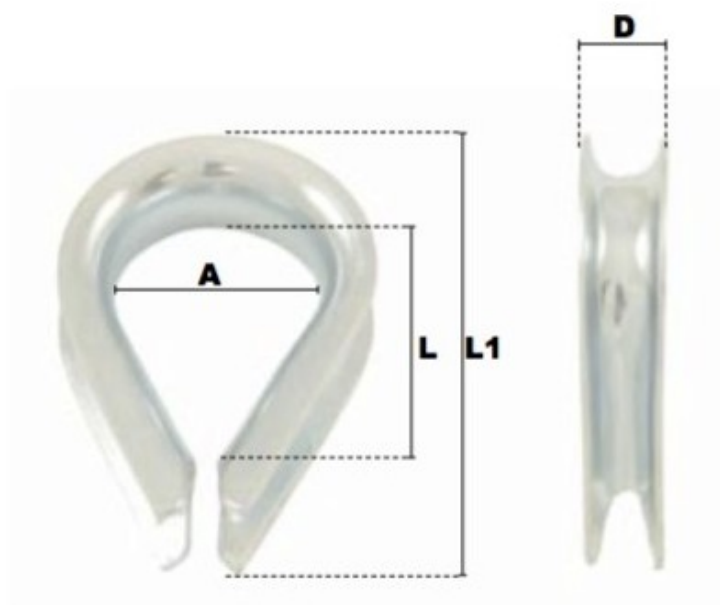

Cosse coeur légère en acier 3mm

Références du produit

Reference: LEV25787

EAN13: -

UPC: -

Description du produit

Cosse-coeur légère en acier

Matière : Acier

Finition: Zingué blanc

Caractéristiques

Ø-câble-chaîne-touret-(mm): 3

Images

\varnothing câble	A	D	L	L1	poids le %
(mm)	(mm)	(mm)	(mm)	(mm)	(kg)
3	10	5	15	24	0,23
4	12	6	17,5	28	0,30
5	14	7	23	35	0,50
6	17	8,5	26	40	0,80
8	19	11,5	32	49	1,50
10	22	13,5	34	55	2,30
12	26	16	38	66	4,40
14	30	18,5	46	78	5,50
16	36	21	51	90	8,00
18	46	23	56	100	13,00
20	50	28	70	110	16,00
22	55	30	79	118	22,50
24	59	32,5	86	125	31,40
26	66	36	94	140	45,00
28	75	37	100	150	57,50
30	80	37	107	159	60,00