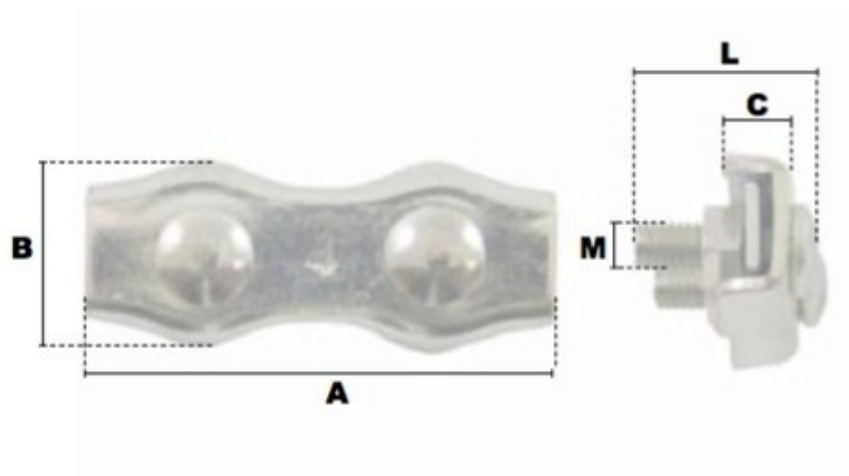

$\emptyset$ câble	A	B	C	L	M	$\emptyset$ de clé	poids le %
(mm)	(mm)	(mm)	(mm)	(mm)	(mm)	(mm)	(kg)
2	37	12,6	5	13,6	4	7	1,10
3	40	14	6,7	13,6	4	7	1,50
4	43	17	7	17	5	8	2,50
5	52	21	8,5	23	6	10	4,00
6	60	25	10	23	6	10	6,00
8	72	31	14	25,5	8	13	10,00
10	84	35	15	27,5	10	17	16,00