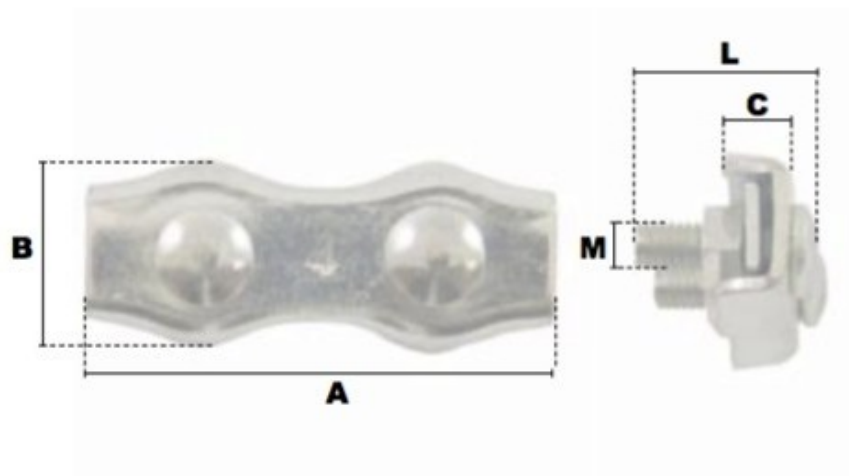

Serre-cables plats duplex en acier 8mm

Références du produit

Reference: LEV25785

EAN13: -

UPC: -

Description du produit

Serre-cable plat duplex en acier double boulon, finition : zingué blanc

Caractéristiques

Ø-câble-chaîne-touret-(mm): 8

Images

\emptyset câble	A	B	C	L	M	\emptyset de clé	poids le %
(mm)	(mm)	(mm)	(mm)	(mm)	(mm)	(mm)	(kg)
2	37	12,6	5	13,6	4	7	1,10
3	40	14	6,7	13,6	4	7	1,50
4	43	17	7	17	5	8	2,50
5	52	21	8,5	23	6	10	4,00
6	60	25	10	23	6	10	6,00
8	72	31	14	25,5	8	13	10,00
10	84	35	15	27,5	10	17	16,00