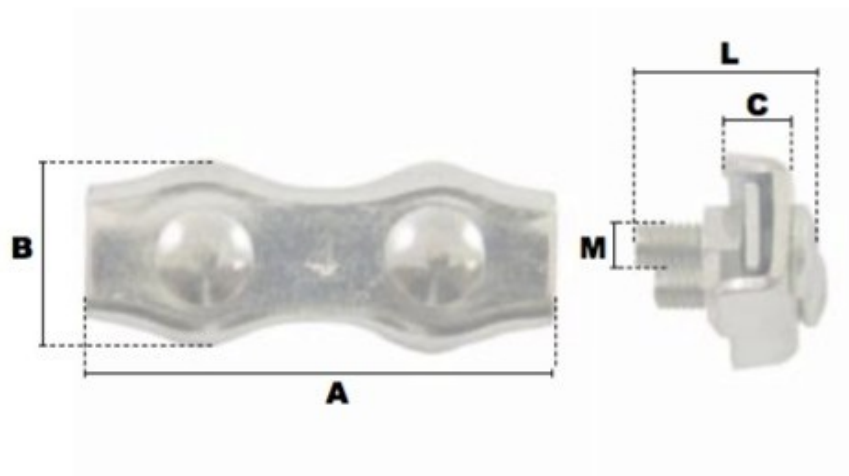

Serre-cables plats duplex en acier 8mm

Références du produit

Reference: LEV25785

EAN13: -

UPC: -

Description du produit

Serre-cable plat duplex en acier double boulon, finition : zingué blanc

Caractéristiques

Ø-câble-chaîne-touret-(mm): 8

Images

\emptyset câble	A	B	C	L	M	\emptyset de clé	poide le %
(mm)	(mm)	(mm)	(mm)	(mm)	(mm)	(mm)	(kg)
2	37	12,6	5	13,6	4	7	1,10
3	40	14	6,7	13,6	4	7	1,50
4	43	17	7	17	5	8	2,50
5	52	21	8,5	23	6	10	4,00
6	60	25	10	23	6	10	6,00
8	72	31	14	25,5	8	13	10,00
10	84	35	15	27,5	10	17	16,00