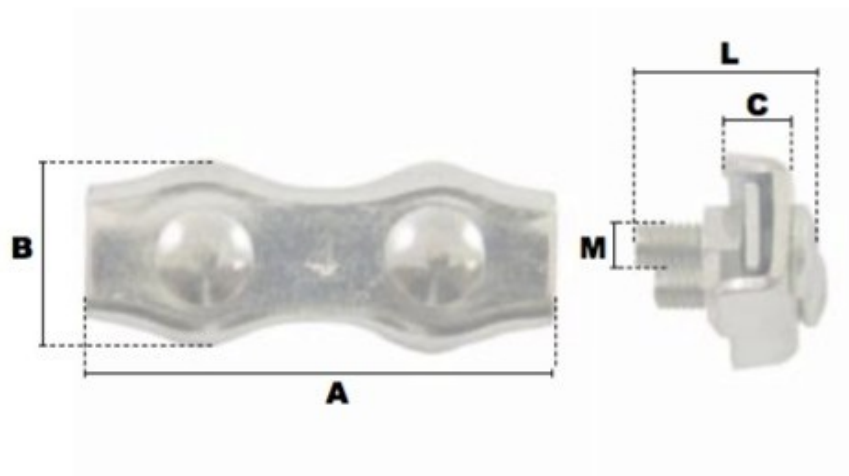

Serre-cables plats duplex en acier 6mm

Références du produit

Reference: LEV25784

EAN13: -

UPC: -

Description du produit

Serre-cable plat duplex en acier double boulon, finition : zingué blanc

Caractéristiques

Ø-câble-chaîne-touret-(mm): 6

Images

\emptyset câble	A	B	C	L	M	\emptyset de clé	poids le %
(mm)	(mm)	(mm)	(mm)	(mm)	(mm)	(mm)	(kg)
2	37	12,6	5	13,6	4	7	1,10
3	40	14	6,7	13,6	4	7	1,50
4	43	17	7	17	5	8	2,50
5	52	21	8,5	23	6	10	4,00
6	60	25	10	23	6	10	6,00
8	72	31	14	25,5	8	13	10,00
10	84	35	15	27,5	10	17	16,00