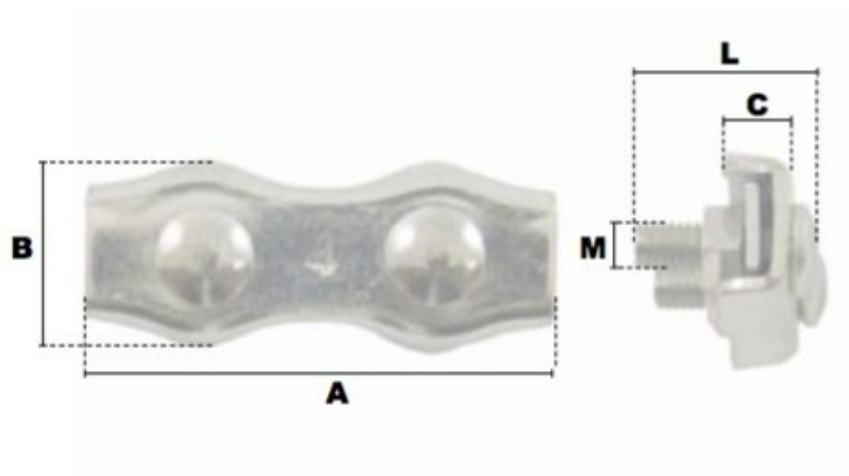

Serre-cables plats duplex en acier 5mm

Références du produit

Reference: LEV25783

EAN13: -

UPC: -

Description du produit

Serre-cable plat duplex en acier double boulon, finition : zingué blanc

Caractéristiques

Ø-câble-chaîne-touret-(mm): 5

Images

\emptyset câble	A	B	C	L	M	\emptyset de clé	poids le %
(mm)	(mm)	(mm)	(mm)	(mm)	(mm)	(mm)	(kg)
2	37	12,6	5	13,6	4	7	1,10
3	40	14	6,7	13,6	4	7	1,50
4	43	17	7	17	5	8	2,50
5	52	21	8,5	23	6	10	4,00
6	60	25	10	23	6	10	6,00
8	72	31	14	25,5	8	13	10,00
10	84	35	15	27,5	10	17	16,00