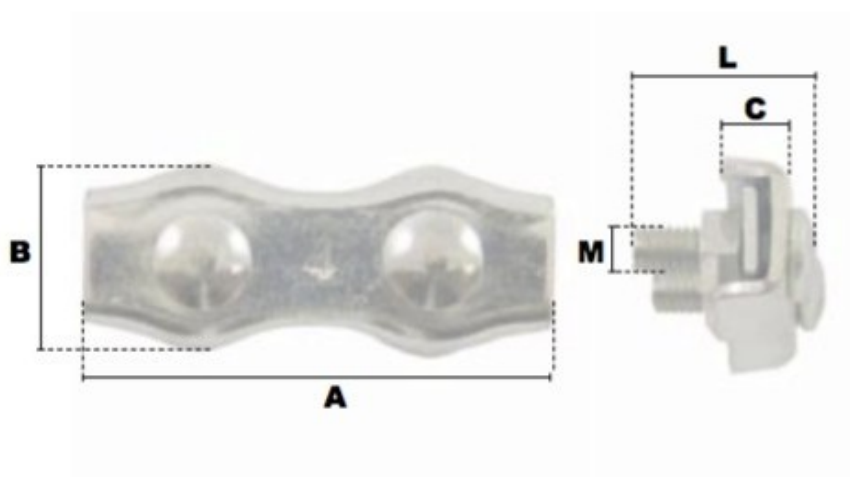

Serre-cables plats duplex en acier 5mm

Références du produit

Reference: LEV25783

EAN13: -

UPC: -

Description du produit

Serre-cable plat duplex en acier double boulon, finition : zingué blanc

Caractéristiques

Ø-câble-chaîne-touret-(mm): 5

Images

\emptyset câble	A	B	C	L	M	\emptyset de clé	poids le %
(mm)	(mm)	(mm)	(mm)	(mm)	(mm)	(mm)	(kg)
2	37	12,6	5	13,6	4	7	1,10
3	40	14	6,7	13,6	4	7	1,50
4	43	17	7	17	5	8	2,50
5	52	21	8,5	23	6	10	4,00
6	60	25	10	23	6	10	6,00
8	72	31	14	25,5	8	13	10,00
10	84	35	15	27,5	10	17	16,00