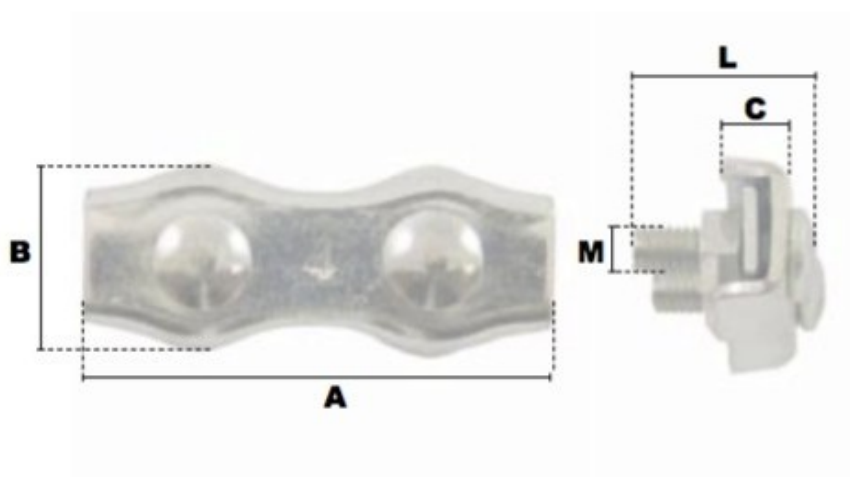

$\emptyset$ câble	A	B	C	L	M	$\emptyset$ de clé	poide le %
(mm)	(mm)	(mm)	(mm)	(mm)	(mm)	(mm)	(kg)
2	37	12,6	5	13,6	4	7	1,10
3	40	14	6,7	13,6	4	7	1,50
4	43	17	7	17	5	8	2,50
5	52	21	8,5	23	6	10	4,00
6	60	25	10	23	6	10	6,00
8	72	31	14	25,5	8	13	10,00
10	84	35	15	27,5	10	17	16,00