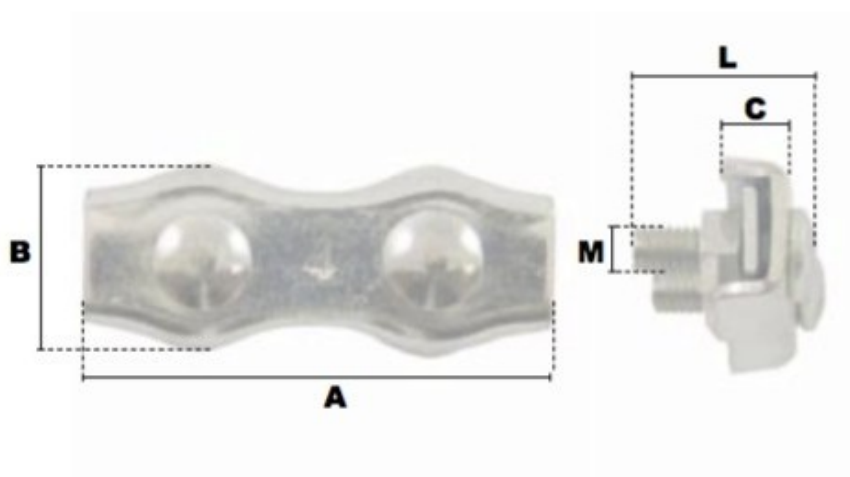

Serre-cables plats duplex en acier 4mm

Références du produit

Reference: LEV25782

EAN13: -

UPC: -

Description du produit

Serre-cable plat duplex en acier double boulon, finition : zingué blanc

Caractéristiques

Ø-câble-chaîne-touret-(mm): 4

Images

\emptyset câble	A	B	C	L	M	\emptyset de clé	poids le %
(mm)	(mm)	(mm)	(mm)	(mm)	(mm)	(mm)	(kg)
2	37	12,6	5	13,6	4	7	1,10
3	40	14	6,7	13,6	4	7	1,50
4	43	17	7	17	5	8	2,50
5	52	21	8,5	23	6	10	4,00
6	60	25	10	23	6	10	6,00
8	72	31	14	25,5	8	13	10,00
10	84	35	15	27,5	10	17	16,00