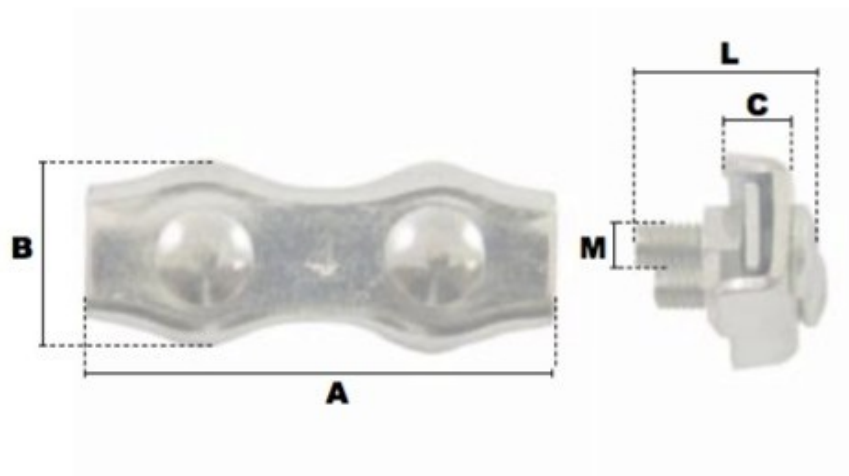

Serre-cables plats duplex en acier 3mm

Références du produit

Reference: LEV25781

EAN13: -

UPC: -

Description du produit

Serre-cable plat duplex en acier double boulon, finition : zingué blanc

Caractéristiques

Ø-câble-chaîne-touret-(mm): 3

Images

\emptyset câble	A	B	C	L	M	\emptyset de clé	poids le %
(mm)	(mm)	(mm)	(mm)	(mm)	(mm)	(mm)	(kg)
2	37	12,6	5	13,6	4	7	1,10
3	40	14	6,7	13,6	4	7	1,50
4	43	17	7	17	5	8	2,50
5	52	21	8,5	23	6	10	4,00
6	60	25	10	23	6	10	6,00
8	72	31	14	25,5	8	13	10,00
10	84	35	15	27,5	10	17	16,00