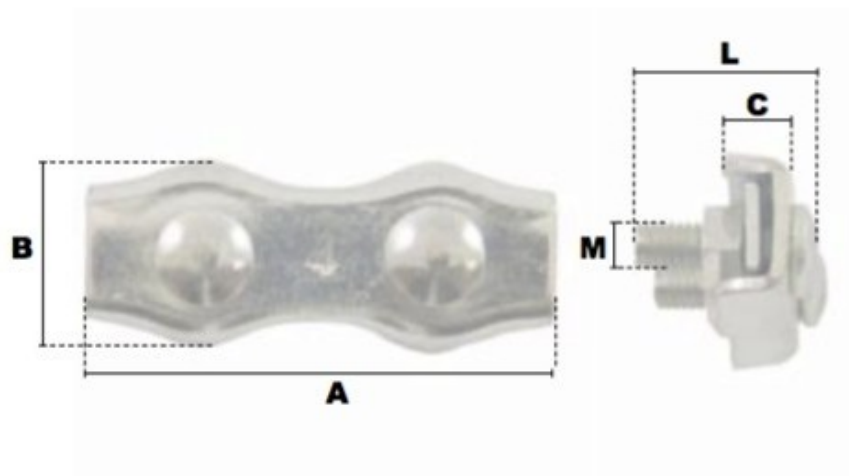

Serre-cables plats duplex en acier 2mm

Références du produit

Reference: LEV25780

EAN13: -

UPC: -

Description du produit

Serre-cable plat duplex en acier double boulon, finition : zingué blanc

Caractéristiques

Ø-câble-chaîne-touret-(mm): 2

Images

\emptyset câble	A	B	C	L	M	\emptyset de clé	poids le %
(mm)	(mm)	(mm)	(mm)	(mm)	(mm)	(mm)	(kg)
2	37	12,6	5	13,6	4	7	1,10
3	40	14	6,7	13,6	4	7	1,50
4	43	17	7	17	5	8	2,50
5	52	21	8,5	23	6	10	4,00
6	60	25	10	23	6	10	6,00
8	72	31	14	25,5	8	13	10,00
10	84	35	15	27,5	10	17	16,00