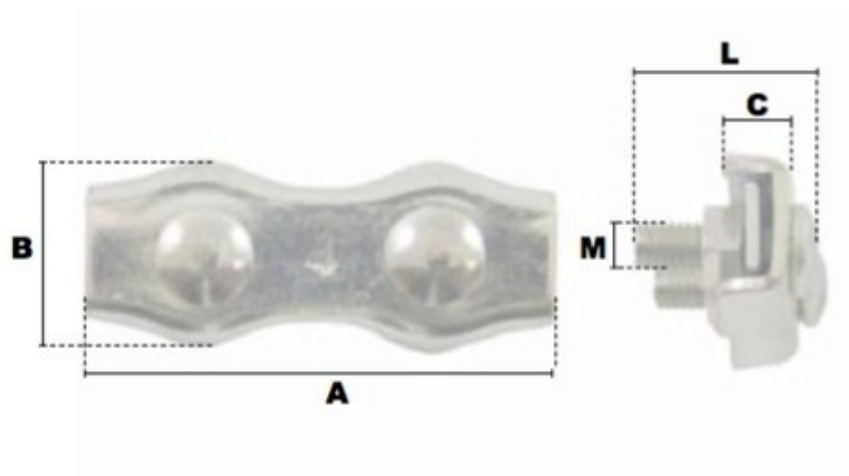

Serre-cables plats duplex en acier 2mm

Références du produit

Reference: LEV25780

EAN13: -

UPC: -

Description du produit

Serre-cable plat duplex en acier double boulon, finition : zingué blanc

Caractéristiques

Ø-câble-chaîne-touret-(mm): 2

Images

\emptyset câble	A	B	C	L	M	\emptyset de clé	poide le %
(mm)	(mm)	(mm)	(mm)	(mm)	(mm)	(mm)	(kg)
2	37	12,6	5	13,6	4	7	1,10
3	40	14	6,7	13,6	4	7	1,50
4	43	17	7	17	5	8	2,50
5	52	21	8,5	23	6	10	4,00
6	60	25	10	23	6	10	6,00
8	72	31	14	25,5	8	13	10,00
10	84	35	15	27,5	10	17	16,00