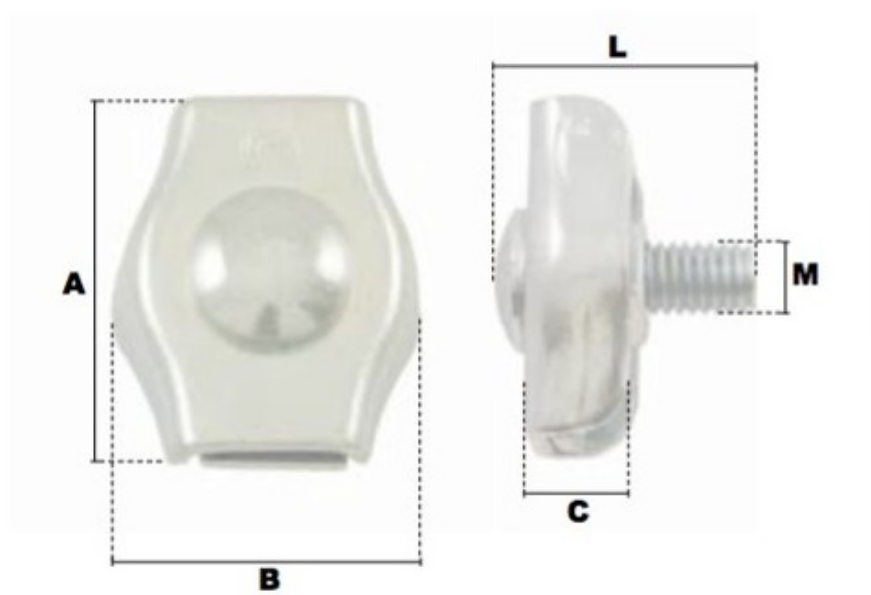

$\varnothing$ câble	A	B	C	L	M	$\varnothing$ de clé	<i>poids le %</i>
(mm)	(mm)	(mm)	(mm)	(mm)	(mm)	(mm)	(kg)
2	18,5	12,6	5	13,6	4	7	0,50
3	20	14	6,7	13,6	4	7	0,75
4	21,5	17	7	17	5	8	1,15
5	26	21	8,5	23	6	10	2,00
6	30	25	10	23	6	10	3,00
8	36	31	14	25,5	8	13	5,00
10	42	35	15	27,5	10	17	7,50