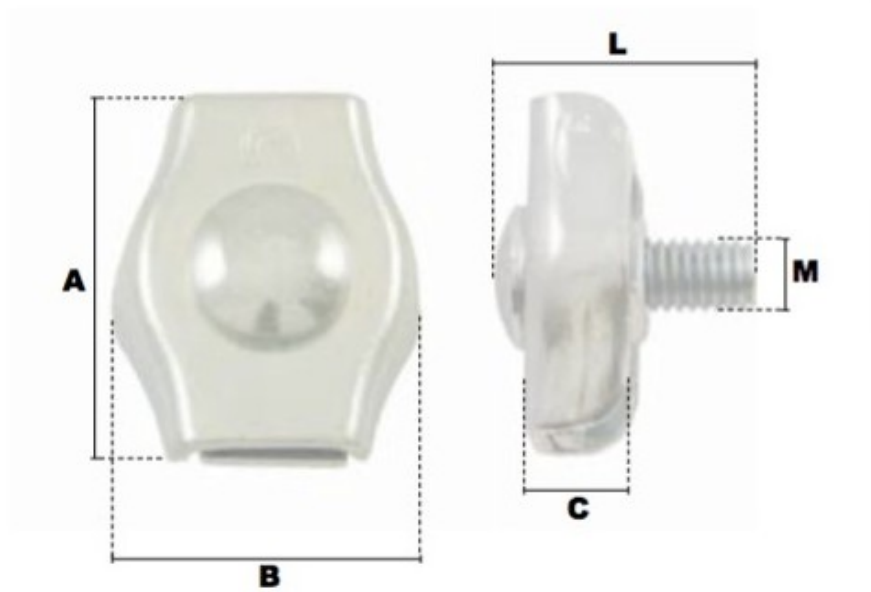

$\varnothing$ câble	A	B	C	L	M	$\varnothing$ de clé	<i>poids le %</i>
(mm)	(mm)	(mm)	(mm)	(mm)	(mm)	(mm)	(kg)
2	18,5	12,6	5	13,6	4	7	0,50
3	20	14	6,7	13,6	4	7	0,75
4	21,5	17	7	17	5	8	1,15
5	26	21	8,5	23	6	10	2,00
6	30	25	10	23	6	10	3,00
8	36	31	14	25,5	8	13	5,00
10	42	35	15	27,5	10	17	7,50