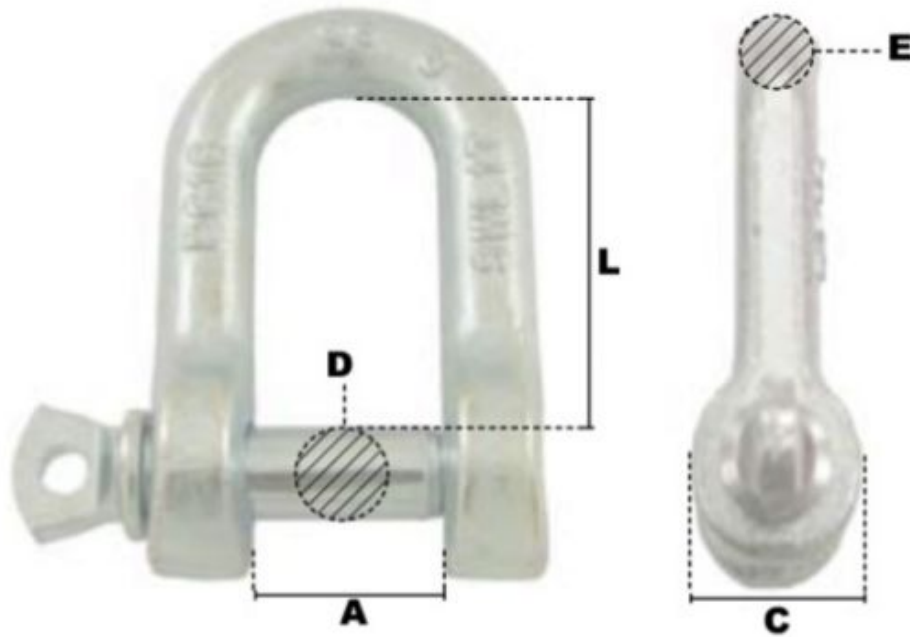

Manilles droites a piton a œil en acier D18mm CMU 1300 Kg

Références du produit

Reference: LEV25685

EAN13: -

UPC: -

Description du produit

Manilles droites a piton a oeil en acier

Matière: Acier C15 estampé

finition: Zingué blanc

Marquage: Ø, CE, CMU, fabricant, numéro de lot

Caractéristiques

Ø-câble-chaîne-touret-(mm): 18

CMU (kg): 1300

Images

<i>D</i>	<i>CMU</i>	<i>A</i>	<i>C</i>	<i>E</i>	<i>L</i>	<i>poids le %</i>
<i>(mm)</i>	<i>(kg)</i>	<i>(mm)</i>	<i>(mm)</i>	<i>(mm)</i>	<i>(mm)</i>	<i>(kg)</i>
5	100	8	12	5	23	2,00
6	160	12	14	6	29	4,00
8	250	15	18	8	37	7,00
10	400	18	21	10	41	14,00
12	630	26	27	12	56	26,00
14	800	27	30	14	57	37,00
16	1 000	32	35	16	63	56,00
18	1 300	32	36	18	65	71,00
20	1 600	38	40	20	67	94,00
22	2 000	42	44	22	76	126,00
25	2 500	44	50	22	81	155,00
28	3 150	44	56	25	89	231,00
32	4 000	45	64	30	99	350,00
36	5 000	48	72	31	109	413,00
40	6 300	53	78	34	120	572,00
42	8 000	60	80	40	140	770,00