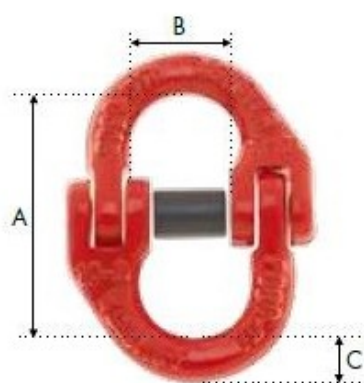

Maillon de jonction avec bague pour chaîne Ø32mm CMU:31,5T G80

Références du produit

Reference: LEV27701

EAN13: -

UPC: -

Description du produit

Caractéristiques

Ø-câble-chaîne-touret-(mm): 32

CMU (kg): 31500

Images

Ø Chaîne (mm)	C.M.U (kg)	A (mm)	B (mm)	C (mm)	Conditionnement	Poids / 100p (kg)
<i>Ø Chain (mm)</i>	<i>W.L.L (kg)</i>	<i>A (mm)</i>	<i>B (mm)</i>	<i>C (mm)</i>	<i>Packaging</i>	<i>Weight/100p (kg)</i>
6	1 120	42,0	15,0	7,5	150	8
7 / 8	2 000	60,5	19,5	9,5	120	14,6
10	3 150	68,0	26,0	12,0	60	30
13	5 300	87,0	30,0	15,0	30	63
16	8 000	108,4	35,0	19,8	20	115
20	12 500	121,5	41,8	24,0	10	210
22	15 000	141,5	49,5	26,0	6	300
26	21 500	158,0	58,0	31,0	4	450
32	31 500	205,0	67,5	38,0	2	821