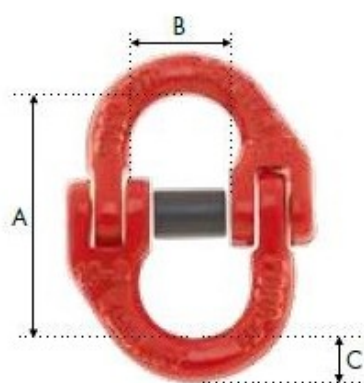

Maillon de jonction avec bague pour chaîne Ø26mm CMU:21,5T G80

Références du produit

Reference: LEV27700

EAN13: -

UPC: -

Description du produit

Caractéristiques

Ø-câble-chaîne-touret-(mm): 26

CMU (kg): 21500

Images

Ø Chaîne (mm)	C.M.U (kg)	A (mm)	B (mm)	C (mm)	Conditionnement	Poids / 100p (kg)
<i>Ø Chain (mm)</i>	<i>W.L.L (kg)</i>	<i>A (mm)</i>	<i>B (mm)</i>	<i>C (mm)</i>	<i>Packaging</i>	<i>Weight/100p (kg)</i>
6	1 120	42,0	15,0	7,5	150	8
7 / 8	2 000	60,5	19,5	9,5	120	14,6
10	3 150	68,0	26,0	12,0	60	30
13	5 300	87,0	30,0	15,0	30	63
16	8 000	108,4	35,0	19,8	20	115
20	12 500	121,5	41,8	24,0	10	210
22	15 000	141,5	49,5	26,0	6	300
26	21 500	158,0	58,0	31,0	4	450
32	31 500	205,0	67,5	38,0	2	821