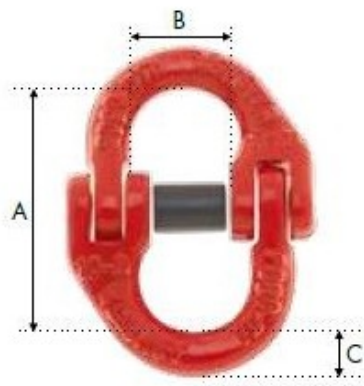

# Maillon de jonction avec bague pour chaîne Ø22mm CMU:15T G80

## Références du produit

Reference: LEV27699

EAN13: -

UPC: -

## Caractéristiques

Ø-câble-chaîne-touret-(mm): 22

CMU (kg): 15000

## Images

<b>Ø Chaîne (mm)</b>	<b>C.M.U (kg)</b>	<b>A (mm)</b>	<b>B (mm)</b>	<b>C (mm)</b>	<b>Conditionnement</b>	<b>Poids / 100p (kg)</b>
<i>Ø Chain (mm)</i>	<i>W.L.L (kg)</i>	<i>A (mm)</i>	<i>B (mm)</i>	<i>C (mm)</i>	<i>Packaging</i>	<i>Weight/100p (kg)</i>
6	1 120	42,0	15,0	7,5	150	8
7 / 8	2 000	60,5	19,5	9,5	120	14,6
10	3 150	68,0	26,0	12,0	60	30
13	5 300	87,0	30,0	15,0	30	63
16	8 000	108,4	35,0	19,8	20	115
20	12 500	121,5	41,8	24,0	10	210
22	15 000	141,5	49,5	26,0	6	300
26	21 500	158,0	58,0	31,0	4	450
32	31 500	205,0	67,5	38,0	2	821