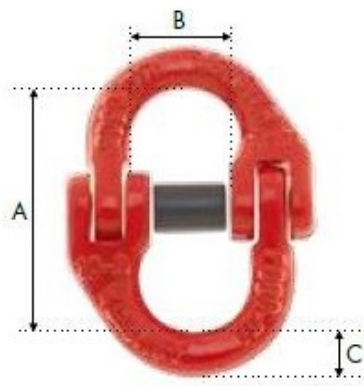

Maillon de jonction avec bague pour chaîne Ø16mm CMU:8T G80

Références du produit

Reference: LEV27697

EAN13: -

UPC: -

Description du produit

Caractéristiques

Ø-câble-chaîne-touret-(mm): 16

CMU (kg): 8000

Images

Ø Chaîne (mm)	C.M.U (kg)	A (mm)	B (mm)	C (mm)	Conditionnement	Poids / 100p (kg)
<i>Ø Chain (mm)</i>	<i>W.L.L (kg)</i>	<i>A (mm)</i>	<i>B (mm)</i>	<i>C (mm)</i>	<i>Packaging</i>	<i>Weight/100p (kg)</i>
6	1 120	42,0	15,0	7,5	150	8
7 / 8	2 000	60,5	19,5	9,5	120	14,6
10	3 150	68,0	26,0	12,0	60	30
13	5 300	87,0	30,0	15,0	30	63
16	8 000	108,4	35,0	19,8	20	115
20	12 500	121,5	41,8	24,0	10	210
22	15 000	141,5	49,5	26,0	6	300
26	21 500	158,0	58,0	31,0	4	450
32	31 500	205,0	67,5	38,0	2	821