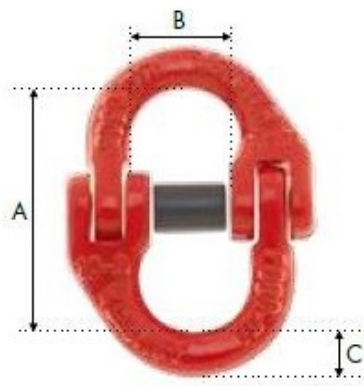

Maillon de jonction avec bague pour chaîne Ø7 et 8mm CMU:2T G80

Références du produit

Reference: LEV27694

EAN13: -

UPC: -

Description du produit

Caractéristiques

Ø-câble-chaîne-touret-(mm): 7-8

CMU (kg): 2000

Images

Ø Chaîne (mm)	C.M.U (kg)	A (mm)	B (mm)	C (mm)	Conditionnement	Poids / 100p (kg)
<i>Ø Chain (mm)</i>	<i>W.L.L (kg)</i>	<i>A (mm)</i>	<i>B (mm)</i>	<i>C (mm)</i>	<i>Packaging</i>	<i>Weight/100p (kg)</i>
6	1 120	42,0	15,0	7,5	150	8
7 / 8	2 000	60,5	19,5	9,5	120	14,6
10	3 150	68,0	26,0	12,0	60	30
13	5 300	87,0	30,0	15,0	30	63
16	8 000	108,4	35,0	19,8	20	115
20	12 500	121,5	41,8	24,0	10	210
22	15 000	141,5	49,5	26,0	6	300
26	21 500	158,0	58,0	31,0	4	450
32	31 500	205,0	67,5	38,0	2	821