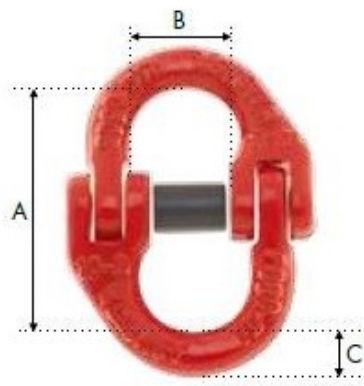

Maillon de jonction avec bague pour chaîne Ø6mm CMU:1,12T G80

Références du produit

Reference: LEV27693

EAN13: -

UPC: -

Description du produit

Caractéristiques

Ø-câble-chaîne-touret-(mm): 6

CMU (kg): 1120

Images

Ø Chaîne (mm)	C.M.U (kg)	A (mm)	B (mm)	C (mm)	Conditionnement	Poids / 100p (kg)
<i>Ø Chain (mm)</i>	<i>W.L.L (kg)</i>	<i>A (mm)</i>	<i>B (mm)</i>	<i>C (mm)</i>	<i>Packaging</i>	<i>Weight/100p (kg)</i>
6	1 120	42,0	15,0	7,5	150	8
7 / 8	2 000	60,5	19,5	9,5	120	14,6
10	3 150	68,0	26,0	12,0	60	30
13	5 300	87,0	30,0	15,0	30	63
16	8 000	108,4	35,0	19,8	20	115
20	12 500	121,5	41,8	24,0	10	210
22	15 000	141,5	49,5	26,0	6	300
26	21 500	158,0	58,0	31,0	4	450
32	31 500	205,0	67,5	38,0	2	821