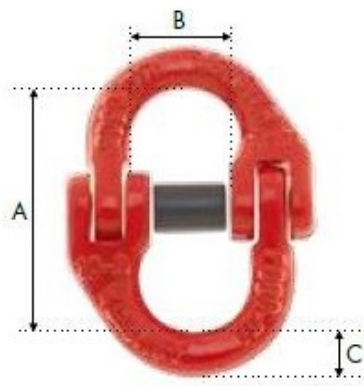

# Maillon de jonction avec bague pour chaîne Ø6mm CMU:1,12T G80

## Références du produit

Reference: LEV27693

EAN13: -

UPC: -

## Caractéristiques

Ø-câble-chaîne-touret-(mm): 6

CMU (kg): 1120

## Images

<b>Ø Chaîne (mm)</b>	<b>C.M.U (kg)</b>	<b>A (mm)</b>	<b>B (mm)</b>	<b>C (mm)</b>	<b>Conditionnement</b>	<b>Poids / 100p (kg)</b>
<i>Ø Chain (mm)</i>	<i>W.L.L (kg)</i>	<i>A (mm)</i>	<i>B (mm)</i>	<i>C (mm)</i>	<i>Packaging</i>	<i>Weight/100p (kg)</i>
6	1 120	42,0	15,0	7,5	150	8
7 / 8	2 000	60,5	19,5	9,5	120	14,6
10	3 150	68,0	26,0	12,0	60	30
13	5 300	87,0	30,0	15,0	30	63
16	8 000	108,4	35,0	19,8	20	115
20	12 500	121,5	41,8	24,0	10	210
22	15 000	141,5	49,5	26,0	6	300
26	21 500	158,0	58,0	31,0	4	450
32	31 500	205,0	67,5	38,0	2	821