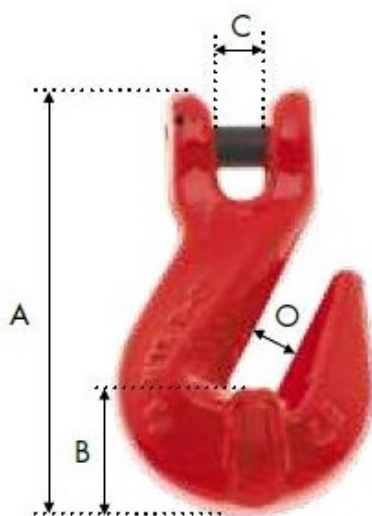

# Crochet raccourcisseur à chape pour chaîne Ø26mm CMU:21,20T G80

## Références du produit

Reference: LEV27623

EAN13: -

UPC: -

## Caractéristiques

Ø-câble-chaîne-touret-(mm): 26

CMU (kg): 21200

## Images

<b>Ø Chaîne (mm)</b>	<b>C.M.U (kg)</b>	<b>A (mm)</b>	<b>B (mm)</b>	<b>C (mm)</b>	<b>Ouverture O (mm)</b>	<b>Conditionnement</b>	<b>Poids / 100p (kg)</b>
<i>Ø Chain (mm)</i>	<i>W.L.L (kg)</i>	<i>A (mm)</i>	<i>B (mm)</i>	<i>C (mm)</i>	<i>Opening O (mm)</i>	<i>Packaging</i>	<i>Weight / 100p (kg)</i>
6	1 120	75,0	17,7	7,5	8,0	100	25
7-8	2 000	89,0	18,5	9,5	10,5	80	32
10	3 150	126,0	29,0	12,5	13,0	30	73
13	5 300	163,5	42,5	15,0	16,5	15	160
16	8 000	183,5	45,5	18,5	19,0	6	280
20	12 500	219,0	56,0	23,0	24,0	4	500
22	15 000	254,0	68,5	27,0	27,0	2	630
26	21 200	309,0	77,0	30,0	30,0	1	1 450