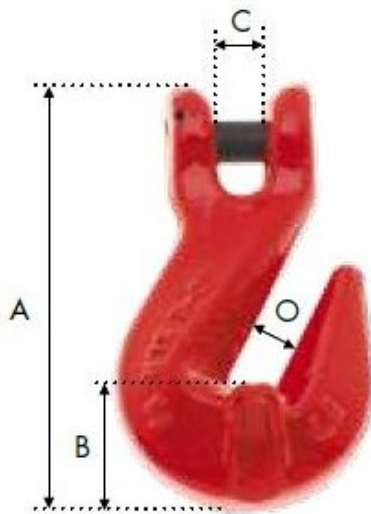

Crochet raccourcisseur à chape pour chaîne Ø22mm CMU:15T G80

Références du produit

Reference: LEV27622

EAN13: -

UPC: -

Description du produit

Caractéristiques

Ø-câble-chaîne-touret-(mm): 22

CMU (kg): 15000

Images

Ø Chaîne (mm)	C.M.U (kg)	A (mm)	B (mm)	C (mm)	Ouverture O (mm)	Conditionnement	Poids / 100p (kg)
<i>Ø Chain (mm)</i>	<i>W.L.L (kg)</i>	<i>A (mm)</i>	<i>B (mm)</i>	<i>C (mm)</i>	<i>Opening O (mm)</i>	<i>Packaging</i>	<i>Weight / 100p (kg)</i>
6	1 120	75,0	17,7	7,5	8,0	100	25
7-8	2 000	89,0	18,5	9,5	10,5	80	32
10	3 150	126,0	29,0	12,5	13,0	30	73
13	5 300	163,5	42,5	15,0	16,5	15	160
16	8 000	183,5	45,5	18,5	19,0	6	280
20	12 500	219,0	56,0	23,0	24,0	4	500
22	15 000	254,0	68,5	27,0	27,0	2	630
26	21 200	309,0	77,0	30,0	30,0	1	1 450