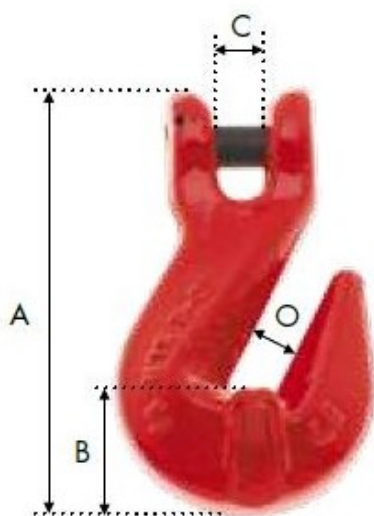

Crochet raccourcisseur à chape pour chaîne Ø20mm CMU:12,5T G80

Références du produit

Reference: LEV27621

EAN13: -

UPC: -

Description du produit

Caractéristiques

Ø-câble-chaîne-touret-(mm): 20

CMU (kg): 12500

Images

Ø Chaîne (mm)	C.M.U (kg)	A (mm)	B (mm)	C (mm)	Ouverture O (mm)	Conditionnement	Poids / 100p (kg)
<i>Ø Chain (mm)</i>	<i>W.L.L (kg)</i>	<i>A (mm)</i>	<i>B (mm)</i>	<i>C (mm)</i>	<i>Opening O (mm)</i>	<i>Packaging</i>	<i>Weight / 100p (kg)</i>
6	1 120	75,0	17,7	7,5	8,0	100	25
7-8	2 000	89,0	18,5	9,5	10,5	80	32
10	3 150	126,0	29,0	12,5	13,0	30	73
13	5 300	163,5	42,5	15,0	16,5	15	160
16	8 000	183,5	45,5	18,5	19,0	6	280
20	12 500	219,0	56,0	23,0	24,0	4	500
22	15 000	254,0	68,5	27,0	27,0	2	630
26	21 200	309,0	77,0	30,0	30,0	1	1 450