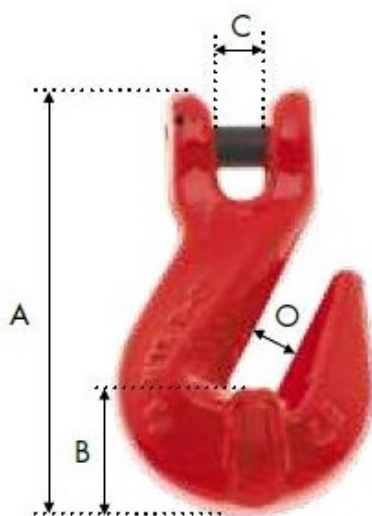

Crochet raccourcisseur à chape pour chaîne Ø16mm CMU:8T G80

Références du produit

Reference: LEV27620

EAN13: -

UPC: -

Description du produit

Caractéristiques

Ø-câble-chaîne-touret-(mm): 16

CMU (kg): 8000

Images

Ø Chaîne (mm)	C.M.U (kg)	A (mm)	B (mm)	C (mm)	Ouverture O (mm)	Conditionnement	Poids / 100p (kg)
<i>Ø Chain (mm)</i>	<i>W.L.L (kg)</i>	<i>A (mm)</i>	<i>B (mm)</i>	<i>C (mm)</i>	<i>Opening O (mm)</i>	<i>Packaging</i>	<i>Weight / 100p (kg)</i>
6	1 120	75,0	17,7	7,5	8,0	100	25
7-8	2 000	89,0	18,5	9,5	10,5	80	32
10	3 150	126,0	29,0	12,5	13,0	30	73
13	5 300	163,5	42,5	15,0	16,5	15	160
16	8 000	183,5	45,5	18,5	19,0	6	280
20	12 500	219,0	56,0	23,0	24,0	4	500
22	15 000	254,0	68,5	27,0	27,0	2	630
26	21 200	309,0	77,0	30,0	30,0	1	1 450