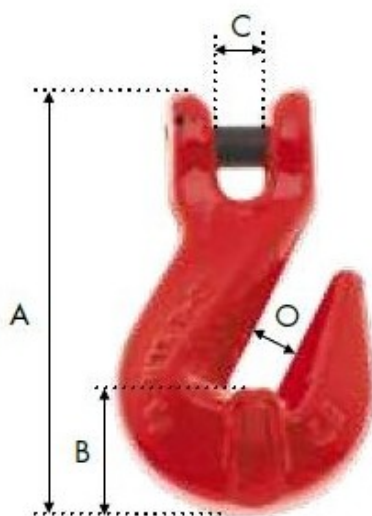

# Crochet raccourcisseur à chape pour chaîne Ø16mm CMU:8T G80

## Références du produit

Reference: LEV27620

EAN13: -

UPC: -

## Caractéristiques

Ø-câble-chaîne-touret-(mm): 16

CMU (kg): 8000

## Images

<b>Ø Chaîne (mm)</b>	<b>C.M.U (kg)</b>	<b>A (mm)</b>	<b>B (mm)</b>	<b>C (mm)</b>	<b>Ouverture O (mm)</b>	<b>Conditionnement</b>	<b>Poids / 100p (kg)</b>
<i>Ø Chain (mm)</i>	<i>W.L.L (kg)</i>	<i>A (mm)</i>	<i>B (mm)</i>	<i>C (mm)</i>	<i>Opening O (mm)</i>	<i>Packaging</i>	<i>Weight / 100p (kg)</i>
6	1 120	75,0	17,7	7,5	8,0	100	25
7-8	2 000	89,0	18,5	9,5	10,5	80	32
10	3 150	126,0	29,0	12,5	13,0	30	73
13	5 300	163,5	42,5	15,0	16,5	15	160
16	8 000	183,5	45,5	18,5	19,0	6	280
20	12 500	219,0	56,0	23,0	24,0	4	500
22	15 000	254,0	68,5	27,0	27,0	2	630
26	21 200	309,0	77,0	30,0	30,0	1	1 450