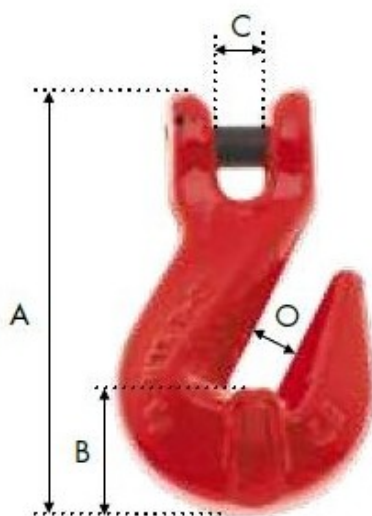

Ø Chaîne (mm)	C.M.U (kg)	A (mm)	B (mm)	C (mm)	Ouverture O (mm)	Conditionnement	Poids / 100p (kg)
<i>Ø Chain (mm)</i>	<i>W.L.L (kg)</i>	<i>A (mm)</i>	<i>B (mm)</i>	<i>C (mm)</i>	<i>Opening O (mm)</i>	<i>Packaging</i>	<i>Weight / 100p (kg)</i>
6	1 120	75,0	17,7	7,5	8,0	100	25
7-8	2 000	89,0	18,5	9,5	10,5	80	32
10	3 150	126,0	29,0	12,5	13,0	30	73
13	5 300	163,5	42,5	15,0	16,5	15	160
16	8 000	183,5	45,5	18,5	19,0	6	280
20	12 500	219,0	56,0	23,0	24,0	4	500
22	15 000	254,0	68,5	27,0	27,0	2	630
26	21 200	309,0	77,0	30,0	30,0	1	1 450