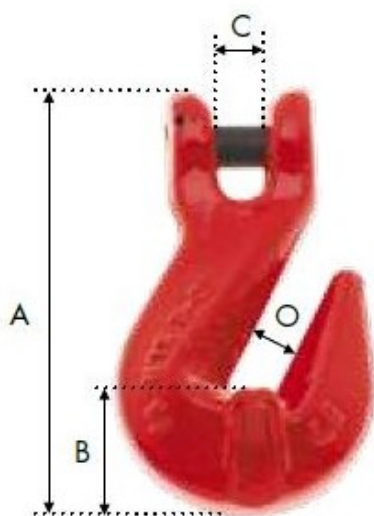

# Crochet raccourcisseur à chape pour chaîne Ø10mm CMU:3,15T G80

## Références du produit

Reference: LEV27618

EAN13: -

UPC: -

## Caractéristiques

Ø-câble-chaîne-touret-(mm): 10

CMU (kg): 3150

## Images

<b>Ø Chaîne (mm)</b>	<b>C.M.U (kg)</b>	<b>A (mm)</b>	<b>B (mm)</b>	<b>C (mm)</b>	<b>Ouverture O (mm)</b>	<b>Conditionnement</b>	<b>Poids / 100p (kg)</b>
<i>Ø Chain (mm)</i>	<i>W.L.L (kg)</i>	<i>A (mm)</i>	<i>B (mm)</i>	<i>C (mm)</i>	<i>Opening O (mm)</i>	<i>Packaging</i>	<i>Weight / 100p (kg)</i>
6	1 120	75,0	17,7	7,5	8,0	100	25
7-8	2 000	89,0	18,5	9,5	10,5	80	32
10	3 150	126,0	29,0	12,5	13,0	30	73
13	5 300	163,5	42,5	15,0	16,5	15	160
16	8 000	183,5	45,5	18,5	19,0	6	280
20	12 500	219,0	56,0	23,0	24,0	4	500
22	15 000	254,0	68,5	27,0	27,0	2	630
26	21 200	309,0	77,0	30,0	30,0	1	1 450