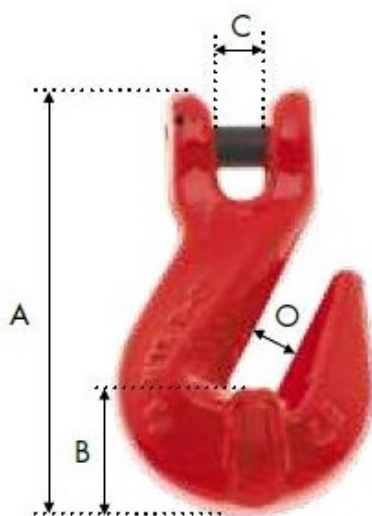

# Crochet raccourcisseur à chape pour chaîne Ø8mm CMU:2T G80

## Références du produit

Reference: LEV27617

EAN13: -

UPC: -

## Caractéristiques

Ø-câble-chaîne-touret-(mm): 7-8

CMU (kg): 2000

## Images

<b>Ø Chaîne (mm)</b>	<b>C.M.U (kg)</b>	<b>A (mm)</b>	<b>B (mm)</b>	<b>C (mm)</b>	<b>Ouverture O (mm)</b>	<b>Conditionnement</b>	<b>Poids / 100p (kg)</b>
<i>Ø Chain (mm)</i>	<i>W.L.L (kg)</i>	<i>A (mm)</i>	<i>B (mm)</i>	<i>C (mm)</i>	<i>Opening O (mm)</i>	<i>Packaging</i>	<i>Weight / 100p (kg)</i>
6	1 120	75,0	17,7	7,5	8,0	100	25
7-8	2 000	89,0	18,5	9,5	10,5	80	32
10	3 150	126,0	29,0	12,5	13,0	30	73
13	5 300	163,5	42,5	15,0	16,5	15	160
16	8 000	183,5	45,5	18,5	19,0	6	280
20	12 500	219,0	56,0	23,0	24,0	4	500
22	15 000	254,0	68,5	27,0	27,0	2	630
26	21 200	309,0	77,0	30,0	30,0	1	1 450