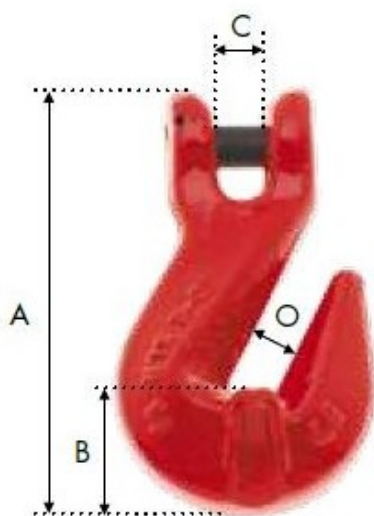

Crochet raccourcisseur à chape pour chaîne Ø8mm CMU:2T G80

Références du produit

Reference: LEV27617

EAN13: -

UPC: -

Description du produit

Caractéristiques

Ø-câble-chaîne-touret-(mm): 7-8

CMU (kg): 2000

Images

Ø Chaîne (mm)	C.M.U (kg)	A (mm)	B (mm)	C (mm)	Ouverture O (mm)	Conditionnement	Poids / 100p (kg)
<i>Ø Chain (mm)</i>	<i>W.L.L (kg)</i>	<i>A (mm)</i>	<i>B (mm)</i>	<i>C (mm)</i>	<i>Opening O (mm)</i>	<i>Packaging</i>	<i>Weight / 100p (kg)</i>
6	1 120	75,0	17,7	7,5	8,0	100	25
7-8	2 000	89,0	18,5	9,5	10,5	80	32
10	3 150	126,0	29,0	12,5	13,0	30	73
13	5 300	163,5	42,5	15,0	16,5	15	160
16	8 000	183,5	45,5	18,5	19,0	6	280
20	12 500	219,0	56,0	23,0	24,0	4	500
22	15 000	254,0	68,5	27,0	27,0	2	630
26	21 200	309,0	77,0	30,0	30,0	1	1 450