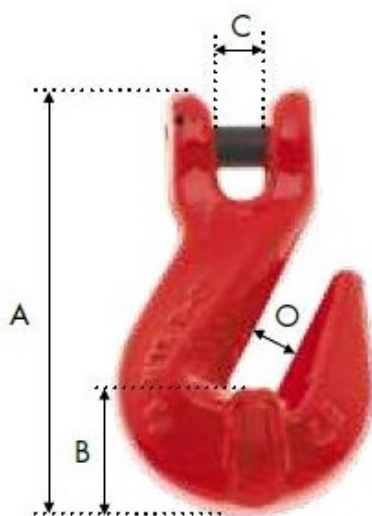

Crochet raccourcisseur à chape pour chaîne Ø6mm CMU:1,12T G80

Références du produit

Reference: LEV27616

EAN13: -

UPC: -

Description du produit

Caractéristiques

Ø-câble-chaîne-touret-(mm): 6

CMU (kg): 1120

Images

Ø Chaîne (mm)	C.M.U (kg)	A (mm)	B (mm)	C (mm)	Ouverture O (mm)	Conditionnement	Poids / 100p (kg)
<i>Ø Chain (mm)</i>	<i>W.L.L (kg)</i>	<i>A (mm)</i>	<i>B (mm)</i>	<i>C (mm)</i>	<i>Opening O (mm)</i>	<i>Packaging</i>	<i>Weight / 100p (kg)</i>
6	1 120	75,0	17,7	7,5	8,0	100	25
7-8	2 000	89,0	18,5	9,5	10,5	80	32
10	3 150	126,0	29,0	12,5	13,0	30	73
13	5 300	163,5	42,5	15,0	16,5	15	160
16	8 000	183,5	45,5	18,5	19,0	6	280
20	12 500	219,0	56,0	23,0	24,0	4	500
22	15 000	254,0	68,5	27,0	27,0	2	630
26	21 200	309,0	77,0	30,0	30,0	1	1 450