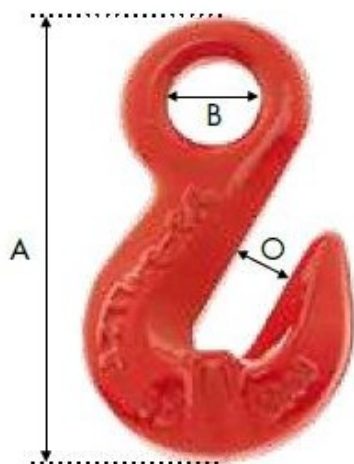

Crochet raccourcisseur à oeil pour chaine Ø32mm CMU:31,5T G80

Références du produit

Reference: LEV27604

EAN13: -

UPC: -

Description du produit

Caractéristiques

Ø-câble-chaîne-touret-(mm): 32

CMU (kg): 31500

Images

Ø Chaîne (mm)	C.M.U (kg)	A (mm)	B (mm)	Ouverture O (mm)	Conditionnement	Poids / 100p (kg)
<i>Ø Chain (mm)</i>	<i>W.L.L (kg)</i>	<i>A (mm)</i>	<i>B (mm)</i>	<i>Opening O (mm)</i>	<i>Packaging</i>	<i>Weight / 100p (kg)</i>
6	1 120	47,0	14,5	8,0	100	14
7-8	2 000	61,5	18,0	10,8	80	24,5
10	3 150	80,0	20,5	13,5	30	65
13	5 300	99,7	26,0	16,5	15	139
16	8 000	106,5	30,5	19,0	10	220
20	12 500	140,0	37,5	25,0	4	460
22	15 000	165,0	41,0	28,0	2	820
26	21 200	188,5	44,0	30,0	1	980
32	31 500	228,0	57,0	38,0	1	1 940