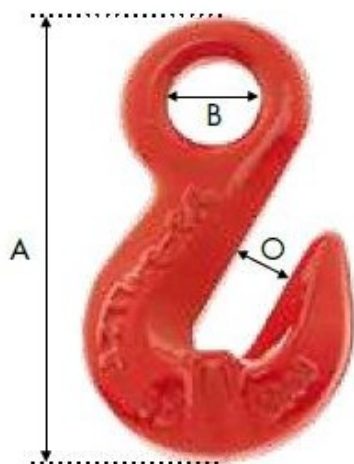

Crochet raccourcisseur à oeil pour chaîne Ø32mm CMU:31,5T G80

Références du produit

Reference: LEV27604

EAN13: -

UPC: -

Description du produit

Caractéristiques

Ø-câble-chaîne-touret-(mm): 32

CMU (kg): 31500

Images

Ø Chaîne (mm)	C.M.U (kg)	A (mm)	B (mm)	Ouverture O (mm)	Conditionnement	Poids / 100p (kg)
<i>Ø Chain (mm)</i>	<i>W.L.L (kg)</i>	<i>A (mm)</i>	<i>B (mm)</i>	<i>Opening O (mm)</i>	<i>Packaging</i>	<i>Weight / 100p (kg)</i>
6	1 120	47,0	14,5	8,0	100	14
7-8	2 000	61,5	18,0	10,8	80	24,5
10	3 150	80,0	20,5	13,5	30	65
13	5 300	99,7	26,0	16,5	15	139
16	8 000	106,5	30,5	19,0	10	220
20	12 500	140,0	37,5	25,0	4	460
22	15 000	165,0	41,0	28,0	2	820
26	21 200	188,5	44,0	30,0	1	980
32	31 500	228,0	57,0	38,0	1	1 940