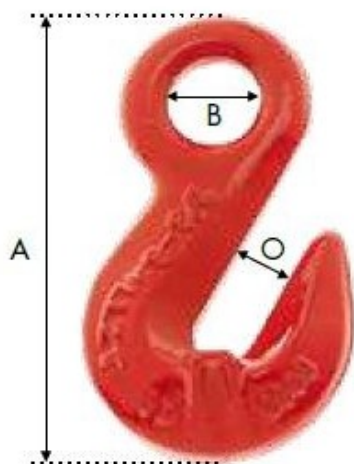

Crochet raccourcisseur à oeil pour chaine Ø26mm CMU:21,20T G80

Références du produit

Reference: LEV27603

EAN13: -

UPC: -

Description du produit

Caractéristiques

Ø-câble-chaîne-touret-(mm): 26

CMU (kg): 21200

Images

Ø Chaîne (mm)	C.M.U (kg)	A (mm)	B (mm)	Ouverture O (mm)	Conditionnement	Poids / 100p (kg)
<i>Ø Chain (mm)</i>	<i>W.L.L (kg)</i>	<i>A (mm)</i>	<i>B (mm)</i>	<i>Opening O (mm)</i>	<i>Packaging</i>	<i>Weight / 100p (kg)</i>
6	1 120	47,0	14,5	8,0	100	14
7-8	2 000	61,5	18,0	10,8	80	24,5
10	3 150	80,0	20,5	13,5	30	65
13	5 300	99,7	26,0	16,5	15	139
16	8 000	106,5	30,5	19,0	10	220
20	12 500	140,0	37,5	25,0	4	460
22	15 000	165,0	41,0	28,0	2	820
26	21 200	188,5	44,0	30,0	1	980
32	31 500	228,0	57,0	38,0	1	1 940