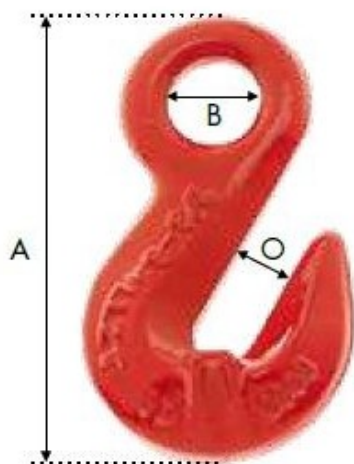

Crochet raccourcisseur à oeil pour chaîne Ø26mm CMU:21,20T G80

Références du produit

Reference: LEV27603

EAN13: -

UPC: -

Description du produit

Caractéristiques

Ø-câble-chaîne-touret-(mm): 26

CMU (kg): 21200

Images

Ø Chaîne (mm)	C.M.U (kg)	A (mm)	B (mm)	Ouverture O (mm)	Conditionnement	Poids / 100p (kg)
<i>Ø Chain (mm)</i>	<i>W.L.L (kg)</i>	<i>A (mm)</i>	<i>B (mm)</i>	<i>Opening O (mm)</i>	<i>Packaging</i>	<i>Weight / 100p (kg)</i>
6	1 120	47,0	14,5	8,0	100	14
7-8	2 000	61,5	18,0	10,8	80	24,5
10	3 150	80,0	20,5	13,5	30	65
13	5 300	99,7	26,0	16,5	15	139
16	8 000	106,5	30,5	19,0	10	220
20	12 500	140,0	37,5	25,0	4	460
22	15 000	165,0	41,0	28,0	2	820
26	21 200	188,5	44,0	30,0	1	980
32	31 500	228,0	57,0	38,0	1	1 940