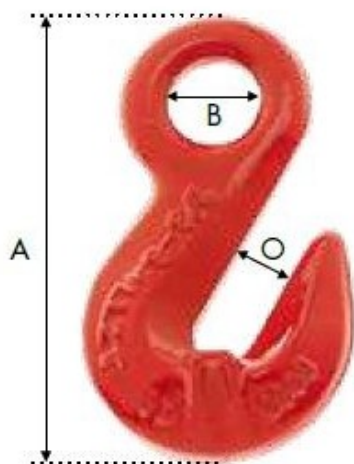

# Crochet raccourcisseur à oeil pour chaîne Ø22mm CMU:15T G80

## Références du produit

Reference: LEV27602

EAN13: -

UPC: -

## Caractéristiques

Ø-câble-chaîne-touret-(mm): 22

CMU (kg): 15000

## Images

<b>Ø Chaîne (mm)</b>	<b>C.M.U (kg)</b>	<b>A (mm)</b>	<b>B (mm)</b>	<b>Ouverture O (mm)</b>	<b>Conditionnement</b>	<b>Poids / 100p (kg)</b>
<i>Ø Chain (mm)</i>	<i>W.L.L (kg)</i>	<i>A (mm)</i>	<i>B (mm)</i>	<i>Opening O (mm)</i>	<i>Packaging</i>	<i>Weight / 100p (kg)</i>
6	1 120	47,0	14,5	8,0	100	14
7-8	2 000	61,5	18,0	10,8	80	24,5
10	3 150	80,0	20,5	13,5	30	65
13	5 300	99,7	26,0	16,5	15	139
16	8 000	106,5	30,5	19,0	10	220
20	12 500	140,0	37,5	25,0	4	460
22	15 000	165,0	41,0	28,0	2	820
26	21 200	188,5	44,0	30,0	1	980
32	31 500	228,0	57,0	38,0	1	1 940