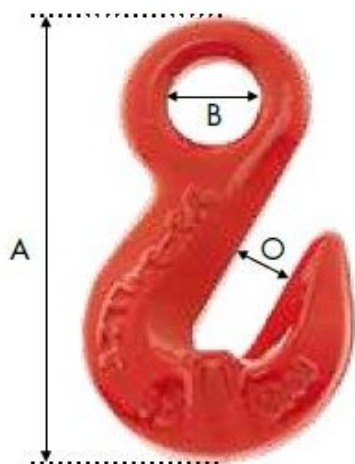

Crochet raccourcisseur à oeil pour chaine Ø20mm CMU:12,5T G80

Références du produit

Reference: LEV27601

EAN13: -

UPC: -

Description du produit

Caractéristiques

Ø-câble-chaîne-touret-(mm): 20

CMU (kg): 12500

Images

Ø Chaîne (mm)	C.M.U (kg)	A (mm)	B (mm)	Ouverture O (mm)	Conditionnement	Poids / 100p (kg)
<i>Ø Chain (mm)</i>	<i>W.L.L (kg)</i>	<i>A (mm)</i>	<i>B (mm)</i>	<i>Opening O (mm)</i>	<i>Packaging</i>	<i>Weight / 100p (kg)</i>
6	1 120	47,0	14,5	8,0	100	14
7-8	2 000	61,5	18,0	10,8	80	24,5
10	3 150	80,0	20,5	13,5	30	65
13	5 300	99,7	26,0	16,5	15	139
16	8 000	106,5	30,5	19,0	10	220
20	12 500	140,0	37,5	25,0	4	460
22	15 000	165,0	41,0	28,0	2	820
26	21 200	188,5	44,0	30,0	1	980
32	31 500	228,0	57,0	38,0	1	1 940