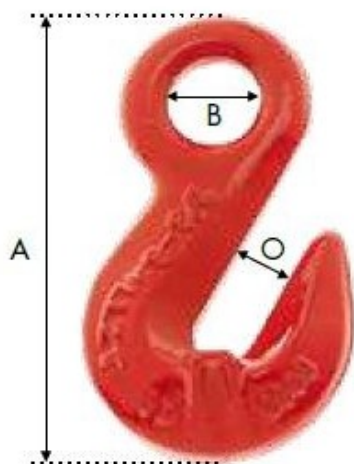

Crochet raccourcisseur à oeil pour chaîne Ø20mm CMU:12,5T G80

Références du produit

Reference: LEV27601

EAN13: -

UPC: -

Description du produit

Caractéristiques

Ø-câble-chaîne-touret-(mm): 20

CMU (kg): 12500

Images

Ø Chaîne (mm)	C.M.U (kg)	A (mm)	B (mm)	Ouverture O (mm)	Conditionnement	Poids / 100p (kg)
<i>Ø Chain (mm)</i>	<i>W.L.L (kg)</i>	<i>A (mm)</i>	<i>B (mm)</i>	<i>Opening O (mm)</i>	<i>Packaging</i>	<i>Weight / 100p (kg)</i>
6	1 120	47,0	14,5	8,0	100	14
7-8	2 000	61,5	18,0	10,8	80	24,5
10	3 150	80,0	20,5	13,5	30	65
13	5 300	99,7	26,0	16,5	15	139
16	8 000	106,5	30,5	19,0	10	220
20	12 500	140,0	37,5	25,0	4	460
22	15 000	165,0	41,0	28,0	2	820
26	21 200	188,5	44,0	30,0	1	980
32	31 500	228,0	57,0	38,0	1	1 940