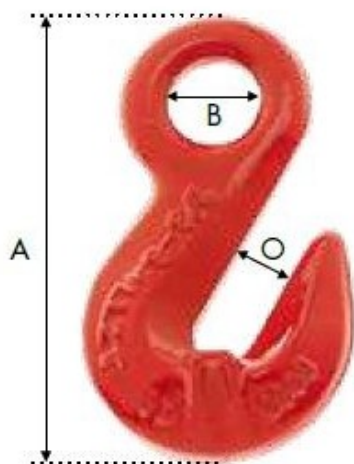

Ø Chaîne (mm)	C.M.U (kg)	A (mm)	B (mm)	Ouverture O (mm)	Conditionnement	Poids / 100p (kg)
<i>Ø Chain (mm)</i>	<i>W.L.L (kg)</i>	<i>A (mm)</i>	<i>B (mm)</i>	<i>Opening O (mm)</i>	<i>Packaging</i>	<i>Weight / 100p (kg)</i>
6	1 120	47,0	14,5	8,0	100	14
7-8	2 000	61,5	18,0	10,8	80	24,5
10	3 150	80,0	20,5	13,5	30	65
13	5 300	99,7	26,0	16,5	15	139
16	8 000	106,5	30,5	19,0	10	220
20	12 500	140,0	37,5	25,0	4	460
22	15 000	165,0	41,0	28,0	2	820
26	21 200	188,5	44,0	30,0	1	980
32	31 500	228,0	57,0	38,0	1	1 940