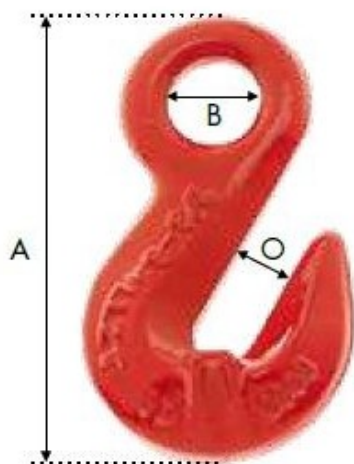

# Crochet raccourcisseur à oeil pour chaîne Ø16mm CMU:8T G80

## Références du produit

Reference: LEV27600

EAN13: -

UPC: -

## Caractéristiques

Ø-câble-chaîne-touret-(mm): 16

CMU (kg): 8000

## Images

<b>Ø Chaîne (mm)</b>	<b>C.M.U (kg)</b>	<b>A (mm)</b>	<b>B (mm)</b>	<b>Ouverture O (mm)</b>	<b>Conditionnement</b>	<b>Poids / 100p (kg)</b>
<i>Ø Chain (mm)</i>	<i>W.L.L (kg)</i>	<i>A (mm)</i>	<i>B (mm)</i>	<i>Opening O (mm)</i>	<i>Packaging</i>	<i>Weight / 100p (kg)</i>
6	1 120	47,0	14,5	8,0	100	14
7-8	2 000	61,5	18,0	10,8	80	24,5
10	3 150	80,0	20,5	13,5	30	65
13	5 300	99,7	26,0	16,5	15	139
16	8 000	106,5	30,5	19,0	10	220
20	12 500	140,0	37,5	25,0	4	460
22	15 000	165,0	41,0	28,0	2	820
26	21 200	188,5	44,0	30,0	1	980
32	31 500	228,0	57,0	38,0	1	1 940