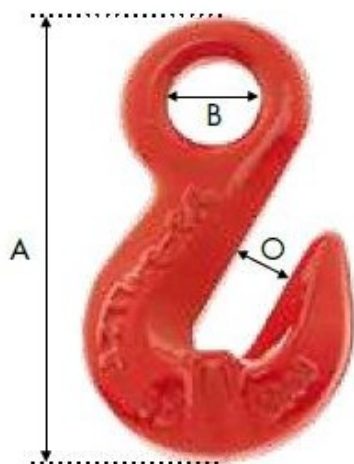

# Crochet raccourcisseur à oeil pour chaîne Ø10mm CMU:3,15T G80

## Références du produit

Reference: LEV27598

EAN13: -

UPC: -

## Caractéristiques

Ø-câble-chaîne-touret-(mm): 10

CMU (kg): 3150

## Images

<b>Ø Chaîne (mm)</b>	<b>C.M.U (kg)</b>	<b>A (mm)</b>	<b>B (mm)</b>	<b>Ouverture O (mm)</b>	<b>Conditionnement</b>	<b>Poids / 100p (kg)</b>
<i>Ø Chain (mm)</i>	<i>W.L.L (kg)</i>	<i>A (mm)</i>	<i>B (mm)</i>	<i>Opening O (mm)</i>	<i>Packaging</i>	<i>Weight / 100p (kg)</i>
6	1 120	47,0	14,5	8,0	100	14
7-8	2 000	61,5	18,0	10,8	80	24,5
10	3 150	80,0	20,5	13,5	30	65
13	5 300	99,7	26,0	16,5	15	139
16	8 000	106,5	30,5	19,0	10	220
20	12 500	140,0	37,5	25,0	4	460
22	15 000	165,0	41,0	28,0	2	820
26	21 200	188,5	44,0	30,0	1	980
32	31 500	228,0	57,0	38,0	1	1 940