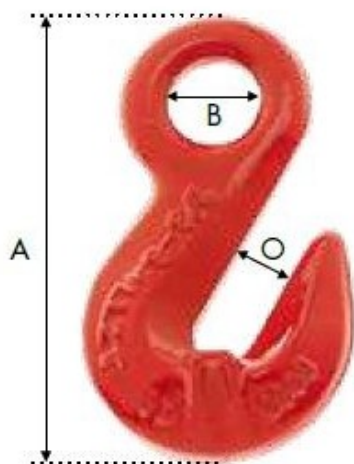

Crochet raccourcisseur à oeil pour chaîne Ø8mm CMU:2T G80

Références du produit

Reference: LEV27597

EAN13: -

UPC: -

Description du produit

Caractéristiques

Ø-câble-chaîne-touret-(mm): 7-8

CMU (kg): 2000

Images

Ø Chaîne (mm)	C.M.U (kg)	A (mm)	B (mm)	Ouverture O (mm)	Conditionnement	Poids / 100p (kg)
<i>Ø Chain (mm)</i>	<i>W.L.L (kg)</i>	<i>A (mm)</i>	<i>B (mm)</i>	<i>Opening O (mm)</i>	<i>Packaging</i>	<i>Weight / 100p (kg)</i>
6	1 120	47,0	14,5	8,0	100	14
7-8	2 000	61,5	18,0	10,8	80	24,5
10	3 150	80,0	20,5	13,5	30	65
13	5 300	99,7	26,0	16,5	15	139
16	8 000	106,5	30,5	19,0	10	220
20	12 500	140,0	37,5	25,0	4	460
22	15 000	165,0	41,0	28,0	2	820
26	21 200	188,5	44,0	30,0	1	980
32	31 500	228,0	57,0	38,0	1	1 940