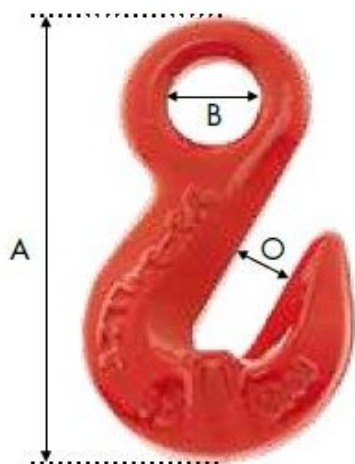

Crochet raccourcisseur à oeil pour chaine Ø8mm CMU:2T G80

Références du produit

Reference: LEV27597

EAN13: -

UPC: -

Description du produit

Caractéristiques

Ø-câble-chaîne-touret-(mm): 7-8

CMU (kg): 2000

Images

Ø Chaîne (mm)	C.M.U (kg)	A (mm)	B (mm)	Ouverture O (mm)	Conditionnement	Poids / 100p (kg)
<i>Ø Chain (mm)</i>	<i>W.L.L (kg)</i>	<i>A (mm)</i>	<i>B (mm)</i>	<i>Opening O (mm)</i>	<i>Packaging</i>	<i>Weight / 100p (kg)</i>
6	1 120	47,0	14,5	8,0	100	14
7-8	2 000	61,5	18,0	10,8	80	24,5
10	3 150	80,0	20,5	13,5	30	65
13	5 300	99,7	26,0	16,5	15	139
16	8 000	106,5	30,5	19,0	10	220
20	12 500	140,0	37,5	25,0	4	460
22	15 000	165,0	41,0	28,0	2	820
26	21 200	188,5	44,0	30,0	1	980
32	31 500	228,0	57,0	38,0	1	1 940