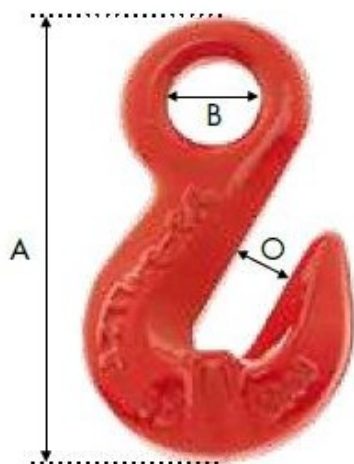

Crochet raccourcisseur à oeil pour chaine Ø6mm CMU:1,12T G80

Références du produit

Reference: LEV27596

EAN13: -

UPC: -

Description du produit

Caractéristiques

Ø-câble-chaîne-touret-(mm): 6

CMU (kg): 1120

Images

Ø Chaîne (mm)	C.M.U (kg)	A (mm)	B (mm)	Ouverture O (mm)	Conditionnement	Poids / 100p (kg)
<i>Ø Chain (mm)</i>	<i>W.L.L (kg)</i>	<i>A (mm)</i>	<i>B (mm)</i>	<i>Opening O (mm)</i>	<i>Packaging</i>	<i>Weight / 100p (kg)</i>
6	1 120	47,0	14,5	8,0	100	14
7-8	2 000	61,5	18,0	10,8	80	24,5
10	3 150	80,0	20,5	13,5	30	65
13	5 300	99,7	26,0	16,5	15	139
16	8 000	106,5	30,5	19,0	10	220
20	12 500	140,0	37,5	25,0	4	460
22	15 000	165,0	41,0	28,0	2	820
26	21 200	188,5	44,0	30,0	1	980
32	31 500	228,0	57,0	38,0	1	1 940