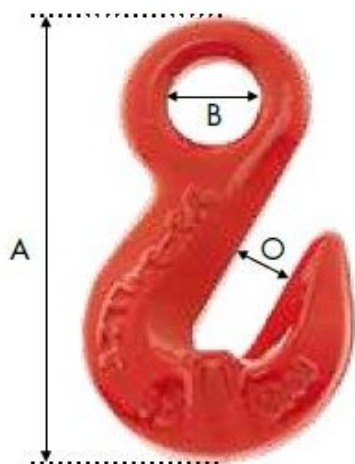

Crochet raccourcisseur à oeil pour chaine Ø6mm CMU:1,12T G80

Références du produit

Reference: LEV27596

EAN13: -

UPC: -

Description du produit

Caractéristiques

Ø-câble-chaîne-touret-(mm): 6

CMU (kg): 1120

Images

Ø Chaîne (mm)	C.M.U (kg)	A (mm)	B (mm)	Ouverture O (mm)	Conditionnement	Poids / 100p (kg)
<i>Ø Chain (mm)</i>	<i>W.L.L (kg)</i>	<i>A (mm)</i>	<i>B (mm)</i>	<i>Opening O (mm)</i>	<i>Packaging</i>	<i>Weight / 100p (kg)</i>
6	1 120	47,0	14,5	8,0	100	14
7-8	2 000	61,5	18,0	10,8	80	24,5
10	3 150	80,0	20,5	13,5	30	65
13	5 300	99,7	26,0	16,5	15	139
16	8 000	106,5	30,5	19,0	10	220
20	12 500	140,0	37,5	25,0	4	460
22	15 000	165,0	41,0	28,0	2	820
26	21 200	188,5	44,0	30,0	1	980
32	31 500	228,0	57,0	38,0	1	1 940