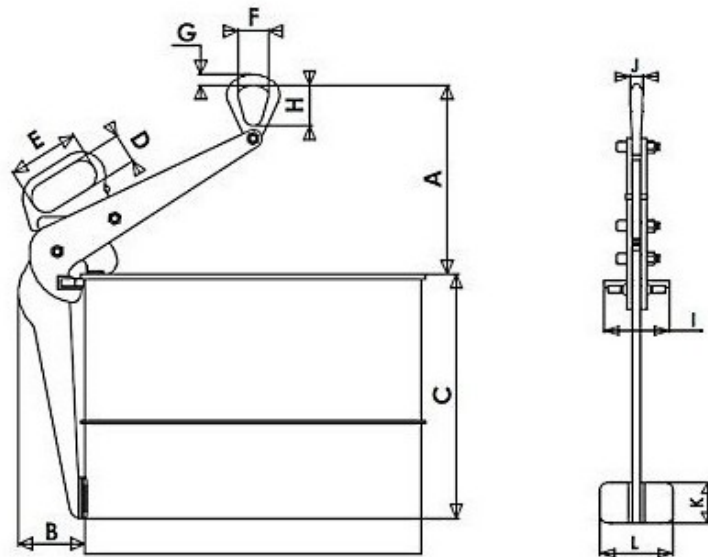

### Caractéristiques

Diamètre (mm): 600

CMU (kg): 800

## Images

CMU kg	∅ fût	A	B	C	D	E	F	G	H	I	J	K	L	Poids kg
500	600	323	114	417	51	121	52	18	69	80	16	70	90	6,6
800	600	345	132	420	46	128	52	18	69	91	16	70	90	8,9