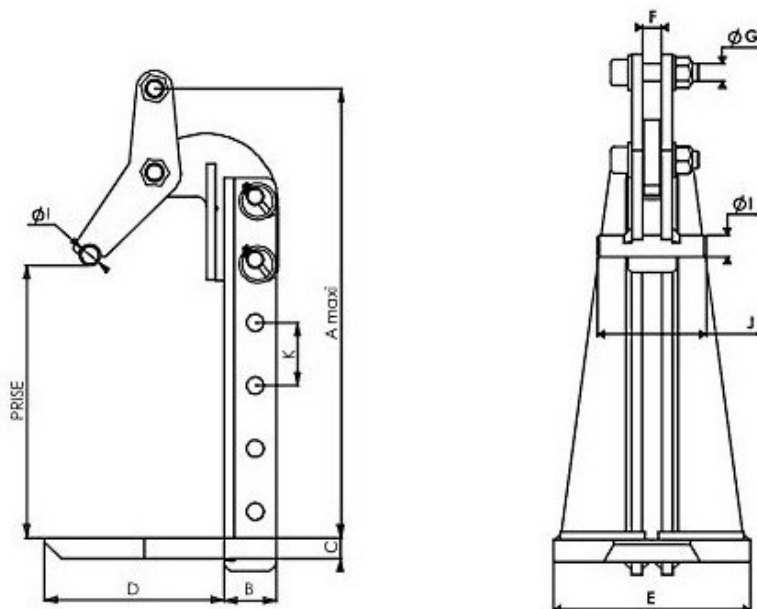

Pinces réglables pour levage de plaques horizontales TRACTEL TLR10 0-300 - utilisation par paire CMU:5t

Références du produit

Reference: LEV27193

EAN13: -

UPC: -

Description du produit

Caractéristiques

Prise (mm): 0-300

CMU (kg): 5000

Images

CMU/ paire kg	Prise		A	B	C	D	E	F	G	I	J	K	Angle élingage		Ø mini chaîne*	Poids/ paire kg
	mini	maxi											mini	maxi		
2 000	0	300	414	45	15	132	180	14	12	20	100	60	45°	60°	8	19
3 000	0	300	428	50	20	171	180	18	16	20	100	60	45°	60°	10	27
5 000	0	300	440	80	25	146	200	22	16	24	130	60	45°	60°	13	42,5
10 000	0	300	464	80	30	117	170	32	24	40	120	60	45°	60°	16	52