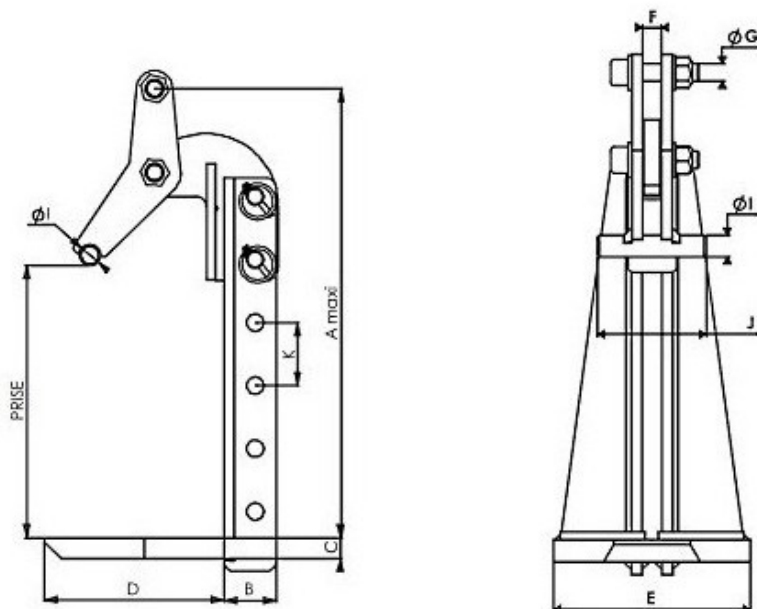

Pinces réglables pour levage de plaques horizontales TRACTEL TLR5 0-300 - utilisation par paire CMU:2,5t

Références du produit

Reference: LEV27192

EAN13: -

UPC: -

Description du produit

Caractéristiques

Prise (mm): 0-300

CMU (kg): 2500

Images

CMU/ paire kg	Prise		A	B	C	D	E	F	G	I	J	K	Angle élingage		Ø mini chaîne*	Poids/ paire kg
	mini	maxi											mini	maxi		
2 000	0	300	414	45	15	132	180	14	12	20	100	60	45°	60°	8	19
3 000	0	300	428	50	20	171	180	18	16	20	100	60	45°	60°	10	27
5 000	0	300	440	80	25	146	200	22	16	24	130	60	45°	60°	13	42,5
10 000	0	300	464	80	30	117	170	32	24	40	120	60	45°	60°	16	52