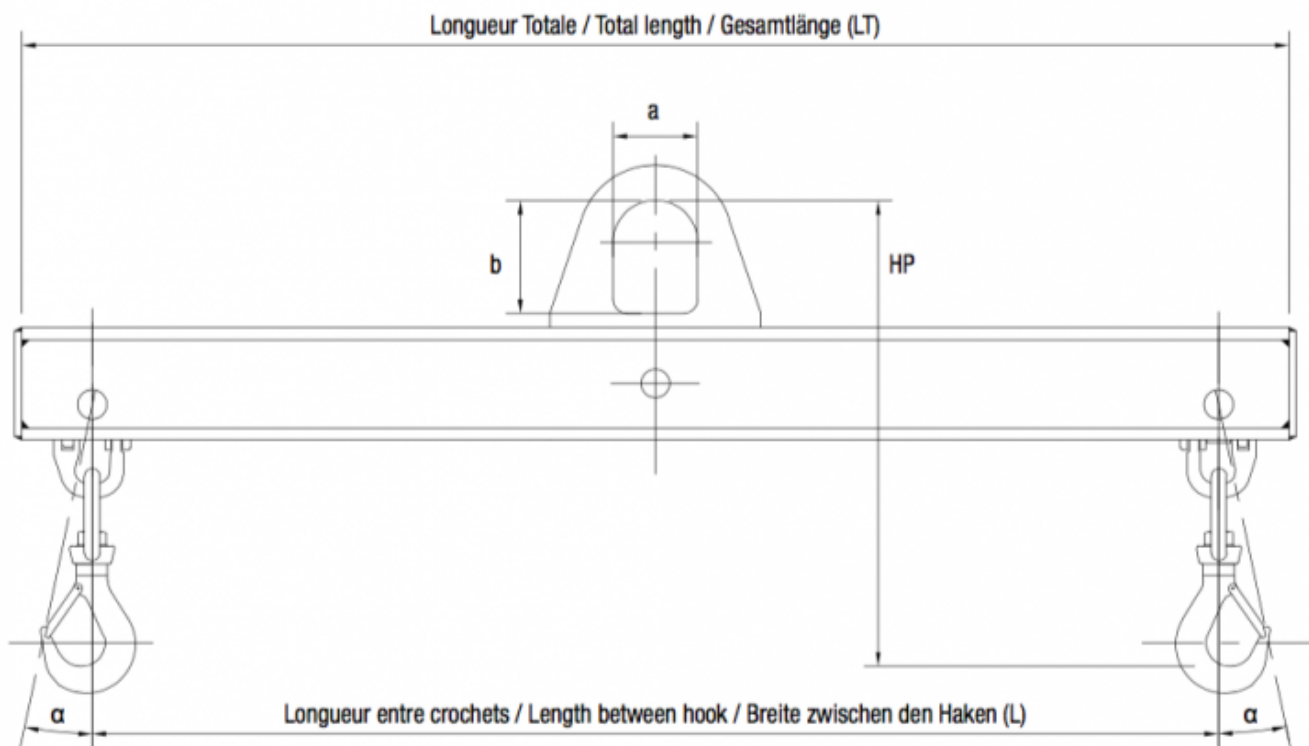

Palonnier fixe Type PALF avec crochets CMU:8t L:4m

Références du produit

Reference: LEV26831

EAN13: -

UPC: -

Description du produit

Caractéristiques

Longueur (m): 4

CMU (kg): 8000

Images

CMU	Longueur entre crochets (L)	Longueur Totale (LT)	Hauteur pendue (HP)	a	b	Poids
Max. capacity	Length between hooks (L)	Total length (LT)	Headroom (HP)			Weight
Tragfähigkeit	Länge zwischen den Haken (L)	Gesamtlänge (LT)	Höhenverlust (HP)			Gewicht
KG	mm	mm	mm	mm	mm	KG
1 000	1 000	1 100	320			32
	2 000	2 100	340			59
	3 000	3 100	360	60	80	96
	4 000	4 100	360			122
	5 000	5 100	380			178
	6 000	6 100	380			208
2 000	1 000	1 100	380			39
	2 000	2 100	400			72
	3 000	3 100	420	80	120	115
	4 000	4 100	440			170
	5 000	5 100	460			240
	6 000	6 100	480			324
3 000	1 000	1 100	480			56
	2 000	2 100	500			94
	3 000	3 100	540	100	180	163
	4 000	4 100	560			234
	5 000	5 100	580			328
	6 000	6 100	600			432
4 000	1 000	1 100	480			82
	2 000	2 100	520			112
	3 000	3 100	560	100	180	190
	4 000	4 100	580			274
	5 000	5 100	600			375
	6 000	6 100	620			495
5 000	1 000	1 100	540			89
	2 000	2 100	580			126
	3 000	3 100	620	100	180	216
	4 000	4 100	640			306
	5 000	5 100	660			420
	6 000	6 100	700			597
6 000	1 000	1 100	540			80
	2 000	2 100	600			151
	3 000	3 100	640	100	180	250
	4 000	4 100	660			355
	5 000	5 100	700			516
	6 000	6 100	700			608
8 000	1 000	1 100	600			83
	2 000	2 100	660			178
	3 000	3 100	700	100	180	288
	4 000	4 100	740			431
	5 000	5 100	740			524
	6 000	6 100	840			616
10 000	1 000	1 100	620			107
	2 000	2 100	680			198
	3 000	3 100	740	100	180	345
	4 000	4 100	740			437
	5 000	5 100	740			530
	6 000	6 100	790			798